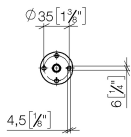

28 050 845

- rosette 60 x 78 mm

	Brushed Dark Platinum	28 050 845-99
	Chrome	28 050 845-00
	Brushed Platinum	28 050 845-06
	Dark Chrome	28 050 845-19
	Brushed Light Gold	28 050 845-27
	Matte Black	28 050 845-33
	Brushed Chrome	28 050 845-93

28 050 845

mm [inches]

28 050 845

Parts for other
finishes can be found
here: [Chrome](#)