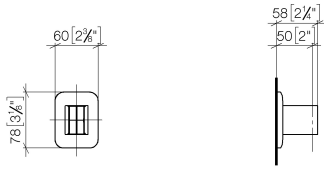

28 050 845

- rosette 60 x 78 mm

	Brushed Dark Platinum	28 050 845-99
	Chrome	28 050 845-00
	Brushed Platinum	28 050 845-06
	Dark Chrome	28 050 845-19
	Brushed Light Gold	28 050 845-27
	Matte Black	28 050 845-33
	Brushed Chrome	28 050 845-93

28 050 845

mm [inches]

28 050 845

Parts for other
finishes can be found
here: [Chrome](#)