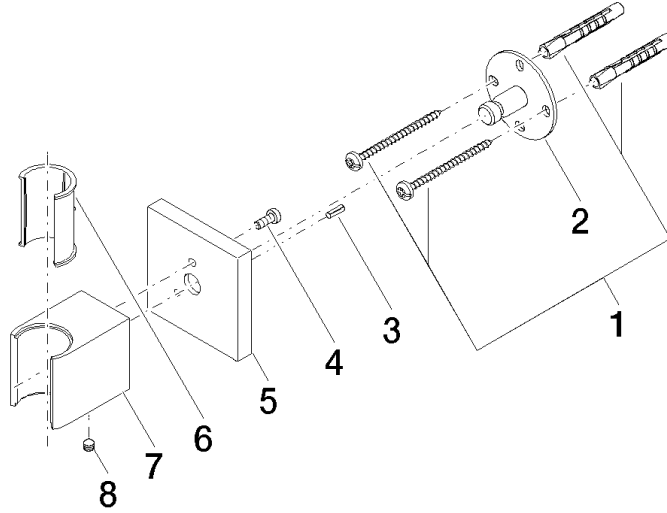

28 050 980

• rosette 60 x 60 mm

Fits: IMO, MEM, CL.1, CYO

	Platinum	28 050 980-08
	Chrome	28 050 980-00
	Brushed Platinum	28 050 980-06
	Dark Chrome	28 050 980-19
	Brushed Light Gold	28 050 980-27
	Brushed Durabronze (23kt Gold)	28 050 980-28
	Matte Black	28 050 980-33
	Brushed Champagne (22kt Gold)	28 050 980-46
	Champagne (22kt Gold)	28 050 980-47
	Brushed Chrome	28 050 980-93
	Brushed Dark Platinum	28 050 980-99

28 050 980

mm [inches]

28 050 980

Parts for other finishes can be found here: [Chrome](#)

Spare parts list

No.	Item Number	Name	Quantity used	Delivery time
1	05 30 31 025 00 90	fixing set	1	2
2	09 30 11 041 90	disc	1	2
3	09 31 11 026 90	pin	1	2
4	09 30 30 054 90	screw	1	2
5	09 27 98 002-08	rosette	1	40
6	09 18 40 078 90	sleeve	1	2
7	09 17 20 044-08	holder	1	40
8	90 31 11 112 00 90	pin	1	2