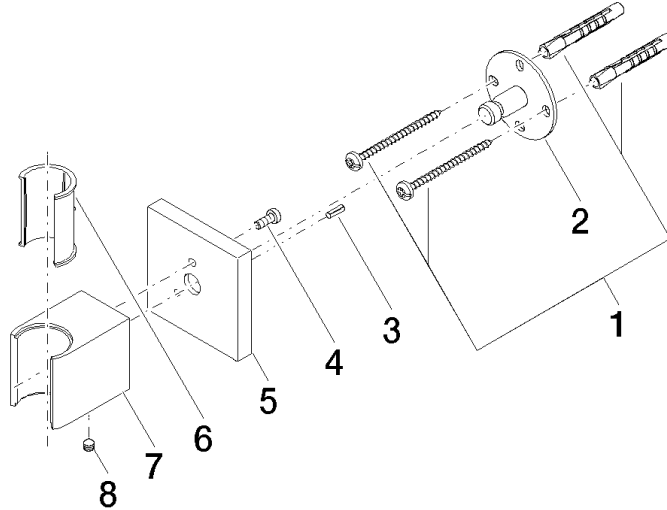

28 050 980

• rosette 60 x 60 mm

Fits: IMO, MEM, CL.1, CYO

	Dark Chrome	28 050 980-19
	Chrome	28 050 980-00
	Brushed Platinum	28 050 980-06
	Platinum	28 050 980-08
	Brushed Light Gold	28 050 980-27
	Brushed Durabronze (23kt Gold)	28 050 980-28
	Matte Black	28 050 980-33
	Brushed Champagne (22kt Gold)	28 050 980-46
	Champagne (22kt Gold)	28 050 980-47
	Brushed Chrome	28 050 980-93
	Brushed Dark Platinum	28 050 980-99

28 050 980

mm [inches]

28 050 980

Parts for other finishes can be found here: [Chrome](#)

### Spare parts list

No.	Item Number	Name	Quantity used	Delivery time
1	05 30 31 025 00 90	fixing set	1	2
2	09 30 11 041 90	disc	1	2
3	09 31 11 026 90	pin	1	2
4	09 30 30 054 90	screw	1	2
5	09 27 98 002-19	rosette	1	60
6	09 18 40 078 90	sleeve	1	2
7	09 17 20 044-19	holder	1	20
8	90 31 11 112 00 90	pin	1	2