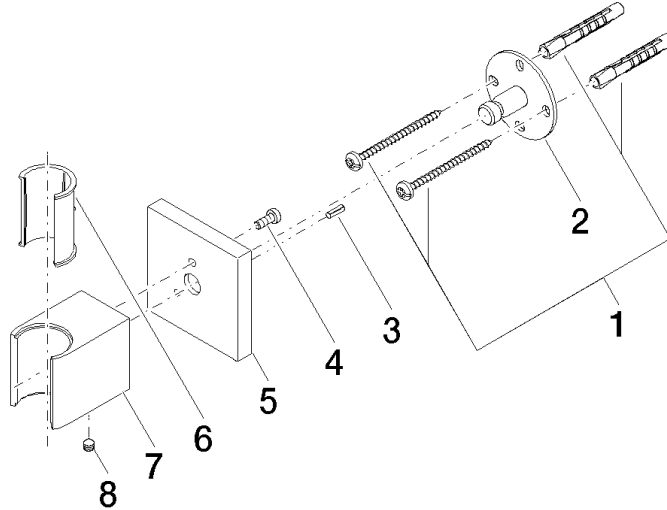

Wall bracket - Brushed Durabronz (23kt Gold)

IMO

28 050 980

• rosette 60 x 60 mm

Fits: IMO, MEM, CL.1, CYO

	Brushed Durabronz (23kt Gold)	28 050 980-28
	Chrome	28 050 980-00
	Brushed Platinum	28 050 980-06
	Platinum	28 050 980-08
	Dark Chrome	28 050 980-19
	Brushed Light Gold	28 050 980-27
	Matte Black	28 050 980-33
	Brushed Champagne (22kt Gold)	28 050 980-46
	Champagne (22kt Gold)	28 050 980-47
	Brushed Chrome	28 050 980-93
	Brushed Dark Platinum	28 050 980-99

28 050 980

mm [inches]

28 050 980

Parts for other finishes can be found here: [Chrome](#)

Spare parts list

No.	Item Number	Name	Quantity used	Delivery time
1	05 30 31 025 00 90	fixing set	1	2
2	09 30 11 041 90	disc	1	2
3	09 31 11 026 90	pin	1	2
4	09 30 30 054 90	screw	1	2
5	09 27 98 002-28	rosette	1	20
6	09 18 40 078 90	sleeve	1	2
7	09 17 20 044-28	holder	1	20
8	90 31 11 112 00 90	pin	1	2