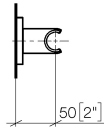

Wall bracket - Brushed Champagne (22kt Gold)

IMO

28 050 980

• rosette 60 x 60 mm

Fits: IMO, MEM, CL.1, CYO

	Brushed Champagne (22kt Gold)	28 050 980-46
	Chrome	28 050 980-00
	Brushed Platinum	28 050 980-06
	Platinum	28 050 980-08
	Dark Chrome	28 050 980-19
	Brushed Light Gold	28 050 980-27
	Brushed Durabrass (23kt Gold)	28 050 980-28
	Matte Black	28 050 980-33
	Champagne (22kt Gold)	28 050 980-47
	Brushed Chrome	28 050 980-93
	Brushed Dark Platinum	28 050 980-99

28 050 980

mm [inches]

28 050 980

Parts for other finishes can be found here: [Chrome](#)

Spare parts list

No.	Item Number	Name	Quantity used	Delivery time
1	05 30 31 025 00 90	fixing set	1	2
2	09 30 11 041 90	disc	1	2
3	09 31 11 026 90	pin	1	2
4	09 30 30 054 90	screw	1	2
5	09 27 98 002-46	rosette	1	30
6	09 18 40 078 90	sleeve	1	2
7	09 17 20 044-46	holder	1	30
8	90 31 11 112 00 90	pin	1	2