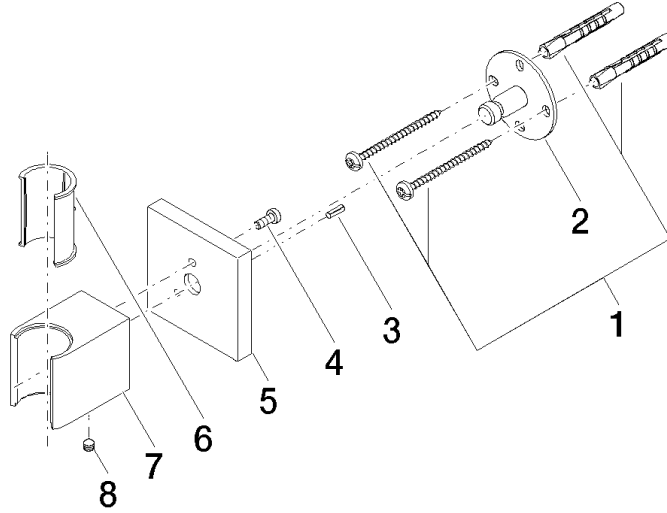

Wall bracket - Brushed Champagne (22kt Gold)

IMO

28 050 980

• rosette 60 x 60 mm

Fits: IMO, MEM, CL.1, CYO

	Brushed Champagne (22kt Gold)	28 050 980-46
	Chrome	28 050 980-00
	Brushed Platinum	28 050 980-06
	Platinum	28 050 980-08
	Dark Chrome	28 050 980-19
	Brushed Light Gold	28 050 980-27
	Brushed Durabrass (23kt Gold)	28 050 980-28
	Matte Black	28 050 980-33
	Champagne (22kt Gold)	28 050 980-47
	Brushed Chrome	28 050 980-93
	Brushed Dark Platinum	28 050 980-99

28 050 980

mm [inches]

28 050 980

Parts for other finishes can be found here: [Chrome](#)

Spare parts list

No.	Item Number	Name	Quantity used	Delivery time
1	05 30 31 025 00 90	fixing set	1	2
2	09 30 11 041 90	disc	1	2
3	09 31 11 026 90	pin	1	2
4	09 30 30 054 90	screw	1	2
5	09 27 98 002-46	rosette	1	30
6	09 18 40 078 90	sleeve	1	2
7	09 17 20 044-46	holder	1	30
8	90 31 11 112 00 90	pin	1	2