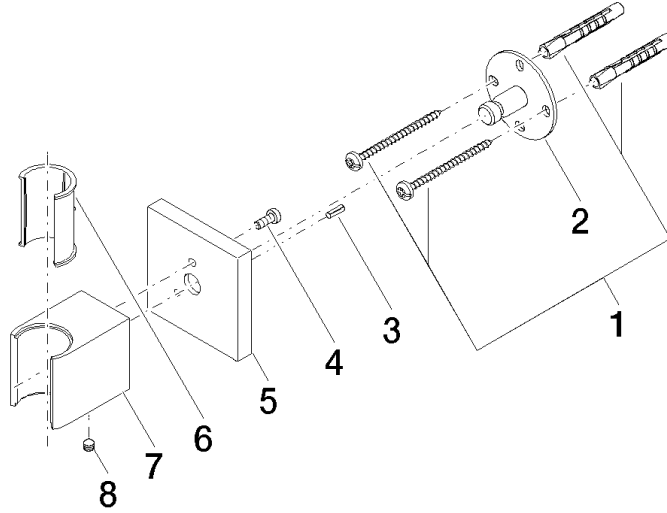

Wall bracket - Champagne (22kt Gold)

IMO

28 050 980

- rosette 60 x 60 mm

Fits: IMO, MEM, CL.1, CYO

	Champagne (22kt Gold)	28 050 980-47
	Chrome	28 050 980-00
	Brushed Platinum	28 050 980-06
	Platinum	28 050 980-08
	Dark Chrome	28 050 980-19
	Brushed Light Gold	28 050 980-27
	Brushed Durabronze (23kt Gold)	28 050 980-28
	Matte Black	28 050 980-33
	Brushed Champagne (22kt Gold)	28 050 980-46
	Brushed Chrome	28 050 980-93
	Brushed Dark Platinum	28 050 980-99

28 050 980

mm [inches]

28 050 980

Parts for other finishes can be found here: [Chrome](#)

Spare parts list

No.	Item Number	Name	Quantity used	Delivery time
1	05 30 31 025 00 90	fixing set	1	2
2	09 30 11 041 90	disc	1	2
3	09 31 11 026 90	pin	1	2
4	09 30 30 054 90	screw	1	2
5	09 27 98 002-47	rosette	1	30
6	09 18 40 078 90	sleeve	1	2
7	09 17 20 044-47	holder	1	30
8	90 31 11 112 00 90	pin	1	2