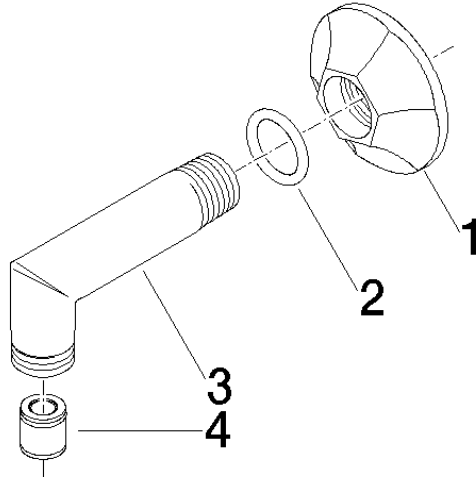

28 450 370

- 1/2" shower outlet
- rosette Ø 60 mm
- 1/2" connection

Intrinsic protection against back flow.

	Brushed Durabron (23kt Gold)	28 450 370-28
	Chrome	28 450 370-00
	Chrome	28 450 370-00 0010
	Brushed Platinum	28 450 370-06
	Brushed Platinum	28 450 370-06 0010
	Platinum	28 450 370-08
	Platinum	28 450 370-08 0010
	Durabron (23kt Gold)	28 450 370-09
	Durabron (23kt Gold)	28 450 370-09 0010
	Brushed Durabron (23kt Gold)	28 450 370-28 0010
	Brushed Dark Platinum	28 450 370-99
	Brushed Dark Platinum	28 450 370-99 0010

**Recommended miscellaneous**

**Concealed wall elbow -** 35 085 970 90  
 •max. recess depth 163 mm  
 •min. recess depth 90 mm

28 450 370

Flow rate chart

Certificates

Belgaqua\_21-381-  
27\_7.

28 450 370

### Spare parts list

No.	Item Number	Name	Quantity used	Delivery time
1	09 27 37 003-28	rosette	1	20
2	90 14 10 026 00 90	seal	1	2
3	09 11 03 021-28	connection	1	20
4	90 23 01 040 00 90	back-flow preventer	1	2