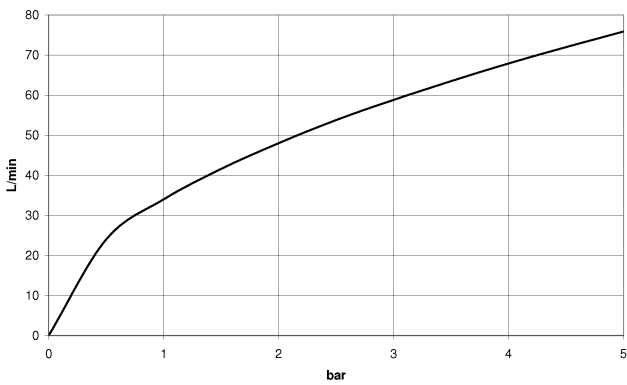

28 450 370

- 1/2" shower outlet
- rosette Ø 60 mm
- 1/2" connection

Intrinsic protection against back flow.

	Brushed Durabron (23kt Gold)	28 450 370-28
	Chrome	28 450 370-00
	Chrome	28 450 370-00 0010
	Brushed Platinum	28 450 370-06
	Brushed Platinum	28 450 370-06 0010
	Platinum	28 450 370-08
	Platinum	28 450 370-08 0010
	Durabron (23kt Gold)	28 450 370-09
	Durabron (23kt Gold)	28 450 370-09 0010
	Brushed Durabron (23kt Gold)	28 450 370-28 0010
	Brushed Dark Platinum	28 450 370-99
	Brushed Dark Platinum	28 450 370-99 0010

**Recommended miscellaneous**

**Concealed wall elbow -** 35 085 970 90  
 •max. recess depth 163 mm  
 •min. recess depth 90 mm

28 450 370

Flow rate chart

Certificates

Belgaqua\_21-381-  
27\_7.

28 450 370