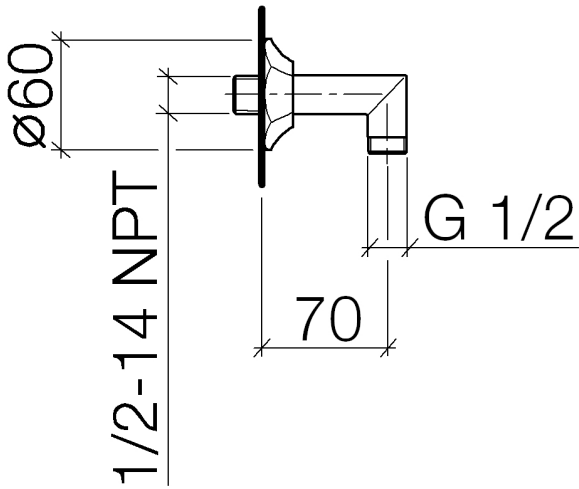

28 450 370

- 1/2" shower outlet
- rosette Ø 60 mm
- 1/2" connection

Intrinsic protection against back flow.

	Brushed Durabron (23kt Gold)	28 450 370-28
	Chrome	28 450 370-00
	Chrome	28 450 370-00 0010
	Brushed Platinum	28 450 370-06
	Brushed Platinum	28 450 370-06 0010
	Platinum	28 450 370-08
	Platinum	28 450 370-08 0010
	Durabron (23kt Gold)	28 450 370-09
	Durabron (23kt Gold)	28 450 370-09 0010
	Brushed Durabron (23kt Gold)	28 450 370-28 0010
	Brushed Dark Platinum	28 450 370-99
	Brushed Dark Platinum	28 450 370-99 0010

**Recommended miscellaneous**

**Concealed wall elbow -** 35 085 970 90  
 •max. recess depth 163 mm  
 •min. recess depth 90 mm

28 450 370

Flow rate chart

Certificates

Belgaqua\_21-381-  
27\_7.

28 450 370

### Spare parts list

No.	Item Number	Name	Quantity used	Delivery time
1	09 27 37 003-28	rosette	1	20
2	90 14 10 026 00 90	seal	1	2
3	09 11 03 021-28	connection	1	20
4	90 23 01 040 00 90	back-flow preventer	1	2