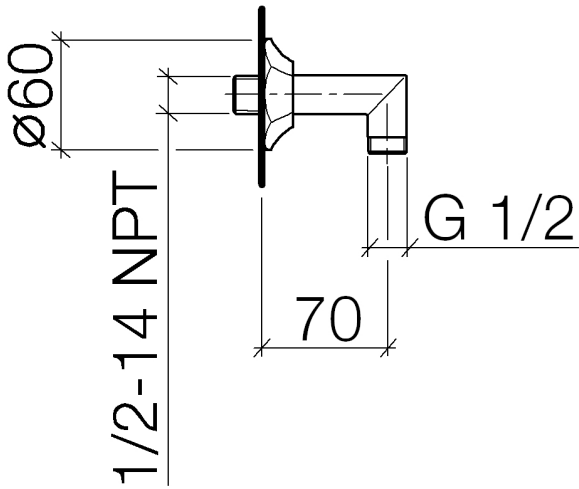

28 450 370

- 1/2" shower outlet
- rosette Ø 60 mm
- 1/2" connection

Intrinsic protection against back flow.

	Brushed Dark Platinum	28 450 370-99
	Chrome	28 450 370-00
	Chrome	28 450 370-00 0010
	Brushed Platinum	28 450 370-06
	Brushed Platinum	28 450 370-06 0010
	Platinum	28 450 370-08
	Platinum	28 450 370-08 0010
	Durabrand (23kt Gold)	28 450 370-09
	Durabrand (23kt Gold)	28 450 370-09 0010
	Brushed Durabrand (23kt Gold)	28 450 370-28
	Brushed Durabrand (23kt Gold)	28 450 370-28 0010
	Brushed Dark Platinum	28 450 370-99 0010

**Recommended miscellaneous**

- Concealed wall elbow -** 35 085 970 90
- max. recess depth 163 mm
  - min. recess depth 90 mm

28 450 370

Flow rate chart

Certificates

Belgaqua\_21-381-  
27\_7.

28 450 370

### Spare parts list

No.	Item Number	Name	Quantity used	Delivery time
1	09 27 37 003-99	rosette	1	30
2	90 14 10 026 00 90	seal	1	2
3	09 11 03 021-99	connection	1	30
4	90 23 01 040 00 90	back-flow preventer	1	2