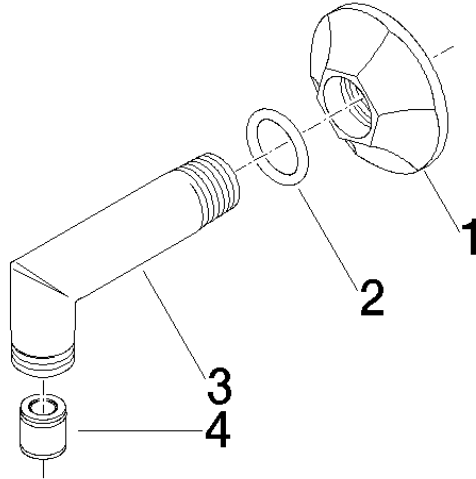

28 450 370

- 1/2" shower outlet
- rosette Ø 60 mm
- 1/2" connection

Intrinsic protection against back flow.

	Brushed Dark Platinum	28 450 370-99
	Chrome	28 450 370-00
	Chrome	28 450 370-00 0010
	Brushed Platinum	28 450 370-06
	Brushed Platinum	28 450 370-06 0010
	Platinum	28 450 370-08
	Platinum	28 450 370-08 0010
	Durabrand (23kt Gold)	28 450 370-09
	Durabrand (23kt Gold)	28 450 370-09 0010
	Brushed Durabrand (23kt Gold)	28 450 370-28
	Brushed Durabrand (23kt Gold)	28 450 370-28 0010
	Brushed Dark Platinum	28 450 370-99 0010

**Recommended miscellaneous**

- Concealed wall elbow -** 35 085 970 90
- max. recess depth 163 mm
  - min. recess depth 90 mm

28 450 370

Flow rate chart

Certificates

Belgaqua\_21-381-  
27\_7.

28 450 370

### Spare parts list

No.	Item Number	Name	Quantity used	Delivery time
1	09 27 37 003-99	rosette	1	30
2	90 14 10 026 00 90	seal	1	2
3	09 11 03 021-99	connection	1	30
4	90 23 01 040 00 90	back-flow preventer	1	2