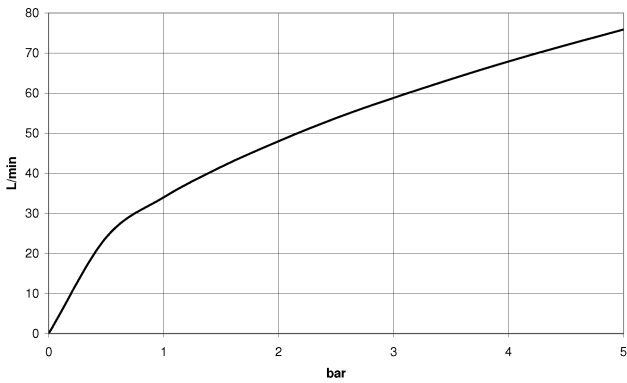

28 450 370

- 1/2" shower outlet
- rosette Ø 60 mm
- 1/2" connection

Intrinsic protection against back flow.

	Brushed Dark Platinum	28 450 370-99
	Chrome	28 450 370-00
	Chrome	28 450 370-00 0010
	Brushed Platinum	28 450 370-06
	Brushed Platinum	28 450 370-06 0010
	Platinum	28 450 370-08
	Platinum	28 450 370-08 0010
	Durabrand (23kt Gold)	28 450 370-09
	Durabrand (23kt Gold)	28 450 370-09 0010
	Brushed Durabrand (23kt Gold)	28 450 370-28
	Brushed Durabrand (23kt Gold)	28 450 370-28 0010
	Brushed Dark Platinum	28 450 370-99 0010

**Recommended miscellaneous**

- Concealed wall elbow -** 35 085 970 90
- max. recess depth 163 mm
  - min. recess depth 90 mm

28 450 370

Flow rate chart

Certificates

Belgaqua\_21-381-  
27\_7.

28 450 370