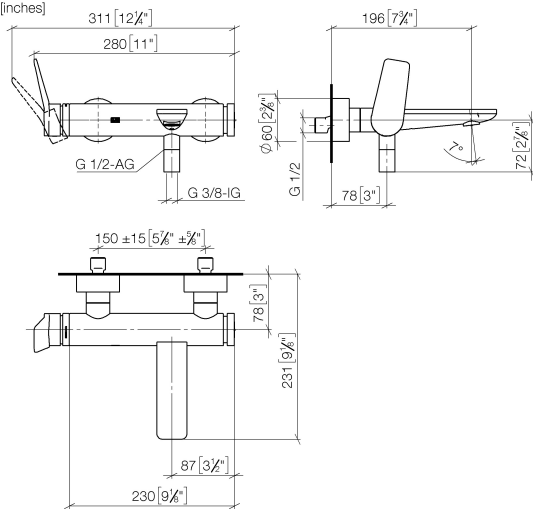

**LISSÉ Single-lever bath mixer for wall mounting without shower set - Brushed Platinum**

LISSÉ

33 200 845

- 190-200mm projection
- circular normal flow
- automatic bath/shower diverter
- 3/8" shower outlet
- slide-on rosettes Ø 60 mm
- 1/2" connection
- gauge 150 mm - 15 mm
- max. flow 13.5 l/min at 3 bar flow pressure
- WRAS 2311042

Intrinsic protection against back flow.

	Brushed Platinum	33 200 845-06
	Chrome	33 200 845-00
	Dark Chrome	33 200 845-19
	Matte Black	33 200 845-33
	Brushed Chrome	33 200 845-93
	Brushed Dark Platinum	33 200 845-99

33 200 845  
mm [inches]

**Flow rate chart**

**Certificates**

IAPMO\_4976 (5).    LGA\_9603.    WRAS\_2311042.

33 200 845

Parts for other  
finishes can be found  
here: [Chrome](#)

33 200 845

Spare parts list

No.	Item Number	Name	Quantity used	Delivery time
1	09 20 84 021-06	handle	1	10
2	90 31 11 030 00 90	pin	2	2
3	09 28 30 032-06	cover	1	10
4	90 31 20 087 00-06	plug	1	10
5	09 14 10 102 90	seal	1	2
6	09 14 10 190 90	seal	1	2
7	09 24 04 296 90	nut	1	2
8	90 28 10 148 00 90	accessories	1	2
9	90 15 05 064 00 90	cartridge	1	2
10	04 11 04 030 00 90	connection	2	2
11	09 27 62 004-06	rosette	2	10
12	09 14 10 119 90	seal	2	2
13	09 29 05 005 20 90	nipple	2	60
14	09 14 10 008 90	seal	2	2
15	09 23 10 048-06	nut	2	10
16	09 18 40 059-06	sleeve	2	10
17	09 14 10 003 90	seal	1	2
18	09 24 04 043 90	nipple	1	2
19	90 14 10 011 00 90	seal	1	2
20	09 11 84 012-06	spout	1	10
21	90 23 01 161 00-06	aerator	1	10
22	90 21 02 069 00-06	cover	1	10
23	09 24 03 115 20-06	nipple	1	10
24	90 14 10 032 00 90	seal	1	2
25	90 23 01 141 00 90	back-flow preventer	1	2
26	09 14 10 001 90	seal	2	2
27	09 30 30 113 20 90	screw	2	2
28	90 31 09 032 00-06	diverter	1	10
29	09 14 10 101 90	seal	1	2
30	09 21 10 035 20-06	nipple	1	10
31	09 20 62 031-06	handle	1	10