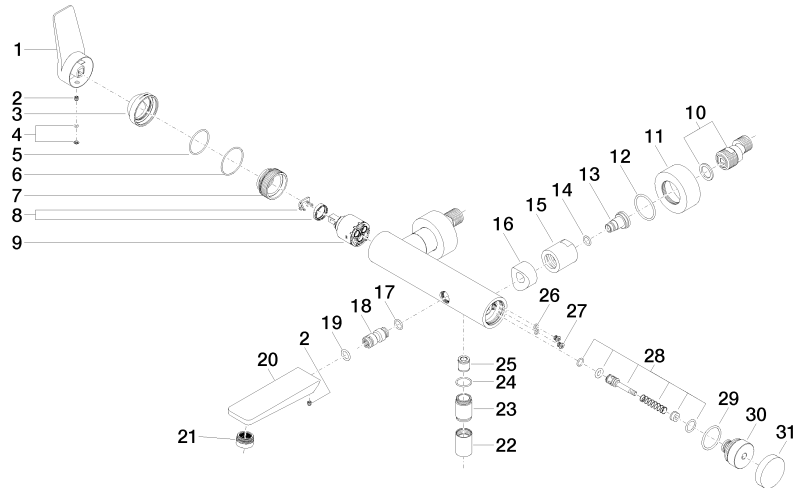

**LISSÉ Single-lever bath mixer for wall mounting without shower set - Brushed Platinum**

LISSÉ

33 200 845

- 190-200mm projection
- circular normal flow
- automatic bath/shower diverter
- 3/8" shower outlet
- slide-on rosettes Ø 60 mm
- 1/2" connection
- gauge 150 mm - 15 mm
- max. flow 13.5 l/min at 3 bar flow pressure
- WRAS 2311042

33 200 845  
mm [inches]

**Flow rate chart**

**Certificates**

IAPMO\_4976 (5).    LGA\_9603.    WRAS\_2311042.

33 200 845

Parts for other  
finishes can be found  
here: [Chrome](#)

33 200 845

Spare parts list

No.	Item Number	Name	Quantity used	Delivery time
1	09 20 84 021-06	handle	1	10
2	90 31 11 030 00 90	pin	2	2
3	09 28 30 032-06	cover	1	10
4	90 31 20 087 00-06	plug	1	10
5	09 14 10 102 90	seal	1	2
6	09 14 10 190 90	seal	1	2
7	09 24 04 296 90	nut	1	2
8	90 28 10 148 00 90	accessories	1	2
9	90 15 05 064 00 90	cartridge	1	2
10	04 11 04 030 00 90	connection	2	2
11	09 27 62 004-06	rosette	2	10
12	09 14 10 119 90	seal	2	2
13	09 29 05 005 20 90	nipple	2	60
14	09 14 10 008 90	seal	2	2
15	09 23 10 048-06	nut	2	10
16	09 18 40 059-06	sleeve	2	10
17	09 14 10 003 90	seal	1	2
18	09 24 04 043 90	nipple	1	2
19	90 14 10 011 00 90	seal	1	2
20	09 11 84 012-06	spout	1	10
21	90 23 01 161 00-06	aerator	1	10
22	90 21 02 069 00-06	cover	1	10
23	09 24 03 115 20-06	nipple	1	10
24	90 14 10 032 00 90	seal	1	2
25	90 23 01 141 00 90	back-flow preventer	1	2
26	09 14 10 001 90	seal	2	2
27	09 30 30 113 20 90	screw	2	2
28	90 31 09 032 00-06	diverter	1	10
29	09 14 10 101 90	seal	1	2
30	09 21 10 035 20-06	nipple	1	10
31	09 20 62 031-06	handle	1	10