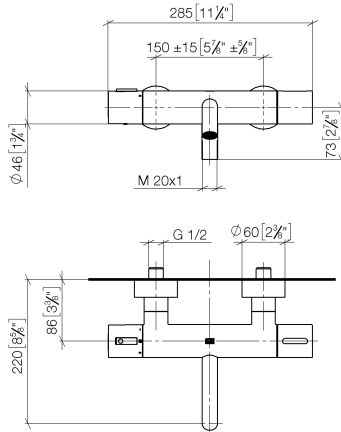

34 201 979

- 210mm projection
- circular normal flow
- rotary diverter with volume control and shut-off function
- 3/8" shower outlet
- slide-on rosettes Ø 60 mm
- 1/2" connection
- gauge 150 mm - 15 mm
- max. flow 16.9 l/min at 3 bar flow pressure
- WRAS 2201054

34 201 979

mm [inches]

Flow rate chart

Certificates

LGA_18609.

WRAS_2201054.

Belgaqua_21-032-27_5.

34 201 979

Parts for other
finishes can be found
here: [Chrome](#)

34 201 979

Spare parts list

No.	Item Number	Name	Quantity used	Delivery time
1	90 17 33 004 00-06	handle	1	10
2	90 21 33 011 00-13	handle	1	2
3	90 16 02 027 00 90	spring	1	2
4	90 30 30 136 00 90	screw	1	2
5	90 31 20 049 00-13	plug	1	30
6	90 15 02 070 00 90	cartridge	1	2
7	90 30 40 010 00 90	regulator	1	2
8	90 11 06 214 00-06	spout	1	10
9	09 14 10 139 90	seal	1	2
10	08 30 30 701 90	screw	1	2
11	90 14 10 032 00 90	seal	1	2
12	09 24 03 115 20-06	nipple	1	10
13	90 21 02 069 00-06	cover	1	10
14	09 20 97 020-06	handle	1	10
15	90 12 12 002 00 90	fixing cap	1	2
16	09 14 15 052 90	ring	1	2
17	09 24 04 141-06	nut	1	10
18	90 15 05 033 00 90	diverter	1	2
19	09 23 10 048-06	nut	2	10
20	90 29 05 024 00 90	nipple	2	2
21	09 27 62 004-06	rosette	2	10
22	09 14 10 119 90	seal	2	2
23	09 29 03 020 90	insert	2	2
24	04 11 04 032 00 90	connection	2	2
25	09 14 20 010 90	seal	2	2