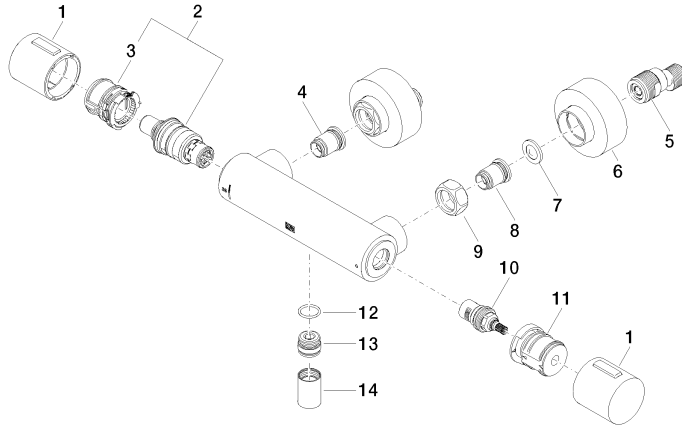

Parts for other finishes can be found here: [Chrome](#)

Spare parts list

No.	Item Number	Name	Quantity used	Delivery time
1	90 17 33 015 00-42	handle	2	30
2	90 15 02 070 00 90	cartridge	1	2
3	90 30 40 010 00 90	regulator	1	2
4	04 31 20 530 00 90	insert	1	2
5	04 11 04 030 00 90	connection	2	2
6	90 31 20 512 00-42	rosette	2	30
7	09 29 30 050 90	sieve	2	2
8	04 31 20 540 00 90	insert	1	2
9	09 24 77 008-00	nut	2	10
10	90 90 03 236 00 90	top	1	2
11	90 30 40 017 00 90	base	1	2
12	90 14 10 010 00 90	seal	1	2
13	09 31 20 511-42	nipple	1	60
14	90 21 02 069 00-42	cover	1	30