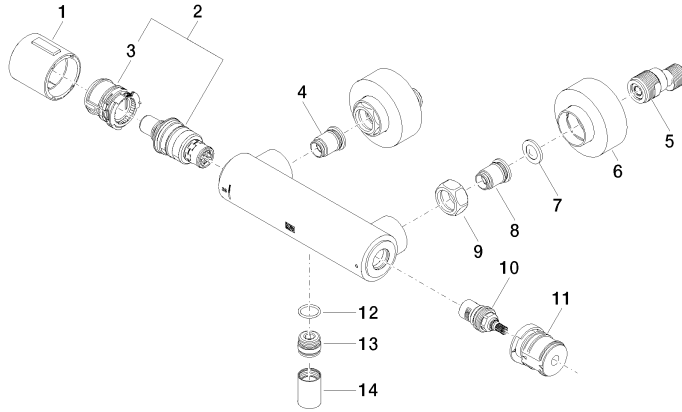

Certificates

Belgaqua_22_281_2 LGA_29

WRAS_2204

Shower thermostat for wall installation - Brushed Chrome

34 443 979 Product version from 5/1/2022

Parts for other finishes can be found here: [Chrome](#)

Spare parts list

No.	Item Number	Name	Quantity used	Delivery time
1	90 17 33 015 00-93	handle	1	20
2	90 15 02 070 00 90	cartridge	1	2
3	90 30 40 010 00 90	regulator	1	2
4	04 31 20 530 00 90	insert	1	2
5	04 11 04 030 00 90	connection	2	2
6	90 31 20 512 00-93	rosette	2	20
7	09 29 30 050 90	sieve	2	2
8	04 31 20 540 00 90	insert	1	2
9	09 24 77 008-00	nut	2	10
10	90 90 03 236 00 90	top	1	2
11	90 30 40 017 00 90	base	1	2
12	90 14 10 010 00 90	seal	1	2
13	09 31 20 511-93	nipple	1	20
14	90 21 02 069 00-93	cover	1	-