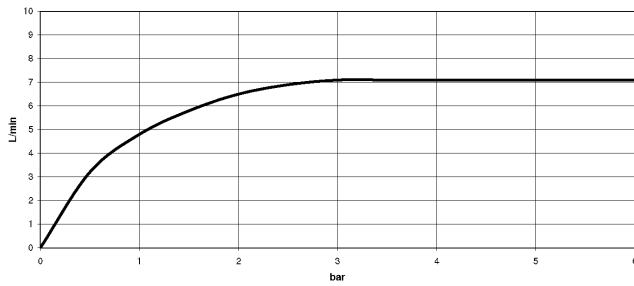

34 459 979
mm [inches]
1:10

Flow rate chart

Codes & Standards

DIN 4109

EN 1111

EN 1717

ISO 3822

Scottish Water
Byelaws