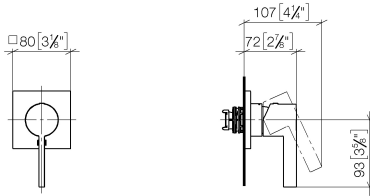

**Concealed single-lever mixer with cover plate - Matte Black**

IMO

36 060 670

- cover plate 80 x 80 mm
- WRAS 2107016

Fits: IMO, MEM, CL.1, CYO

	Matte Black	36 060 670-33
	Chrome	36 060 670-00
	Brushed Platinum	36 060 670-06
	Platinum	36 060 670-08
	Dark Chrome	36 060 670-19
	Brushed Light Gold	36 060 670-27
	Brushed Durabronze (23kt Gold)	36 060 670-28
	Brushed Champagne (22kt Gold)	36 060 670-46
	Champagne (22kt Gold)	36 060 670-47
	Brushed Chrome	36 060 670-93
	Brushed Dark Platinum	36 060 670-99

36 060 670

mm [inches]

Certificates

LGA\_29905.

36 060 670

Parts for other  
finishes can be found  
here: [Chrome](#)