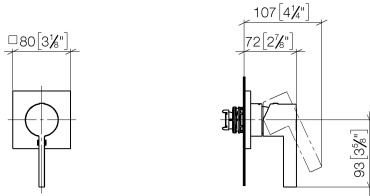

Concealed single-lever mixer with cover plate - Brushed Champagne (22kt Gold)

IMO

36 060 670

- cover plate 80 x 80 mm
- WRAS 2107016

Fits: IMO, MEM, CL.1, CYO

	Brushed Champagne (22kt Gold)	36 060 670-46
	Chrome	36 060 670-00
	Brushed Platinum	36 060 670-06
	Platinum	36 060 670-08
	Dark Chrome	36 060 670-19
	Brushed Light Gold	36 060 670-27
	Brushed Durabrass (23kt Gold)	36 060 670-28
	Matte Black	36 060 670-33
	Champagne (22kt Gold)	36 060 670-47
	Brushed Chrome	36 060 670-93
	Brushed Dark Platinum	36 060 670-99

Required miscellaneous

Concealed wall-mounted single-lever mixer - 35 860 970 90

- max. recess depth 95 mm
- min. recess depth 80 mm

Concealed single-lever mixer with cover plate - Brushed Champagne (22kt Gold)

IMO

36 060 670
mm [inches]

Certificates

LGA_29905.

36 060 670

Spare parts list

No.	Item Number	Name	Quantity used	Delivery time
1	90 15 05 064 01 90	cartridge	1	2
2	09 24 04 105 90	nut	1	2
3	90 14 10 049 00 90	seal	1	2
4	09 27 78 048-46	rosette	1	30
5	09 11 02 530-46	cover	1	30
6	90 31 20 087 00-46	plug	1	30
7	90 31 11 112 00 90	pin	1	2
8	09 20 67 004-46	handle	1	30
9	90 30 09 064 00 90	key	1	2