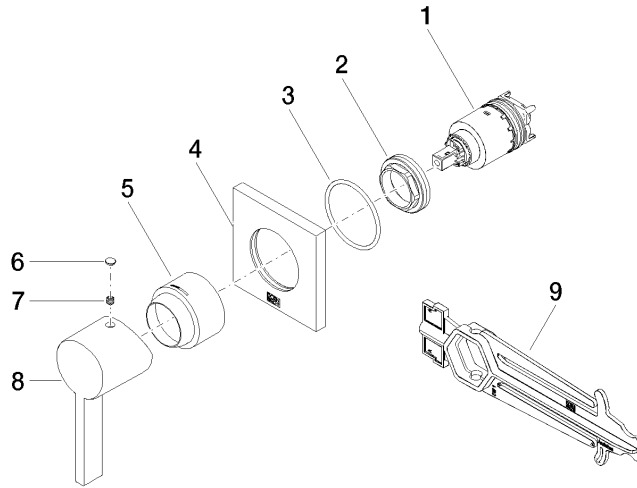

Concealed single-lever mixer with cover plate - Brushed Champagne (22kt Gold)

IMO

36 060 670

- cover plate 80 x 80 mm
- WRAS 2107016

Fits: IMO, MEM, CL.1, CYO

	Brushed Champagne (22kt Gold)	36 060 670-46
	Chrome	36 060 670-00
	Brushed Platinum	36 060 670-06
	Platinum	36 060 670-08
	Dark Chrome	36 060 670-19
	Brushed Light Gold	36 060 670-27
	Brushed Durabrass (23kt Gold)	36 060 670-28
	Matte Black	36 060 670-33
	Champagne (22kt Gold)	36 060 670-47
	Brushed Chrome	36 060 670-93
	Brushed Dark Platinum	36 060 670-99

Required miscellaneous

Concealed wall-mounted single-lever mixer - 35 860 970 90

- max. recess depth 95 mm
- min. recess depth 80 mm

Concealed single-lever mixer with cover plate - Brushed Champagne (22kt Gold)

IMO

36 060 670
mm [inches]

Certificates

LGA_29905.

36 060 670

Spare parts list

No.	Item Number	Name	Quantity used	Delivery time
1	90 15 05 064 01 90	cartridge	1	2
2	09 24 04 105 90	nut	1	2
3	90 14 10 049 00 90	seal	1	2
4	09 27 78 048-46	rosette	1	30
5	09 11 02 530-46	cover	1	30
6	90 31 20 087 00-46	plug	1	30
7	90 31 11 112 00 90	pin	1	2
8	09 20 67 004-46	handle	1	30
9	90 30 09 064 00 90	key	1	2