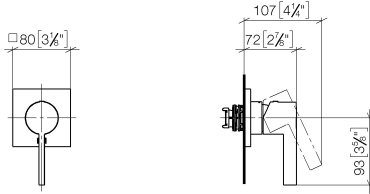

Concealed single-lever mixer with cover plate - Champagne (22kt Gold)

IMO

36 060 670

- cover plate 80 x 80 mm
- WRAS 2107016

Fits: IMO, MEM, CL.1, CYO

	Champagne (22kt Gold)	36 060 670-47
	Chrome	36 060 670-00
	Brushed Platinum	36 060 670-06
	Platinum	36 060 670-08
	Dark Chrome	36 060 670-19
	Brushed Light Gold	36 060 670-27
	Brushed Durabronze (23kt Gold)	36 060 670-28
	Matte Black	36 060 670-33
	Brushed Champagne (22kt Gold)	36 060 670-46
	Brushed Chrome	36 060 670-93
	Brushed Dark Platinum	36 060 670-99

Required miscellaneous

- Concealed wall-mounted single-lever mixer -** 35 860 970 90
- max. recess depth 95 mm
 - min. recess depth 80 mm

36 060 670

mm [inches]

Certificates

LGA_29905.

36 060 670

Spare parts list

No.	Item Number	Name	Quantity used	Delivery time
1	90 15 05 064 01 90	cartridge	1	2
2	09 24 04 105 90	nut	1	2
3	90 14 10 049 00 90	seal	1	2
4	09 27 78 048-47	rosette	1	30
5	09 11 02 530-47	cover	1	30
6	90 31 20 087 00-47	plug	1	30
7	90 31 11 112 00 90	pin	1	2
8	09 20 67 004-47	handle	1	30
9	90 30 09 064 00 90	key	1	2