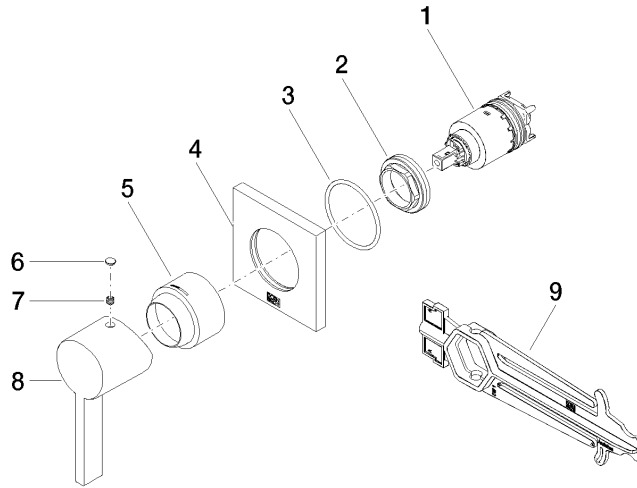

Concealed single-lever mixer with cover plate - Champagne (22kt Gold)

IMO

36 060 670

- cover plate 80 x 80 mm
- WRAS 2107016

Fits: IMO, MEM, CL.1, CYO

	Champagne (22kt Gold)	36 060 670-47
	Chrome	36 060 670-00
	Brushed Platinum	36 060 670-06
	Platinum	36 060 670-08
	Dark Chrome	36 060 670-19
	Brushed Light Gold	36 060 670-27
	Brushed Durabronze (23kt Gold)	36 060 670-28
	Matte Black	36 060 670-33
	Brushed Champagne (22kt Gold)	36 060 670-46
	Brushed Chrome	36 060 670-93
	Brushed Dark Platinum	36 060 670-99

Required miscellaneous

- Concealed wall-mounted single-lever mixer -** 35 860 970 90
- max. recess depth 95 mm
 - min. recess depth 80 mm

36 060 670

mm [inches]

Certificates

LGA_29905.

36 060 670

Spare parts list

No.	Item Number	Name	Quantity used	Delivery time
1	90 15 05 064 01 90	cartridge	1	2
2	09 24 04 105 90	nut	1	2
3	90 14 10 049 00 90	seal	1	2
4	09 27 78 048-47	rosette	1	30
5	09 11 02 530-47	cover	1	30
6	90 31 20 087 00-47	plug	1	30
7	90 31 11 112 00 90	pin	1	2
8	09 20 67 004-47	handle	1	30
9	90 30 09 064 00 90	key	1	2