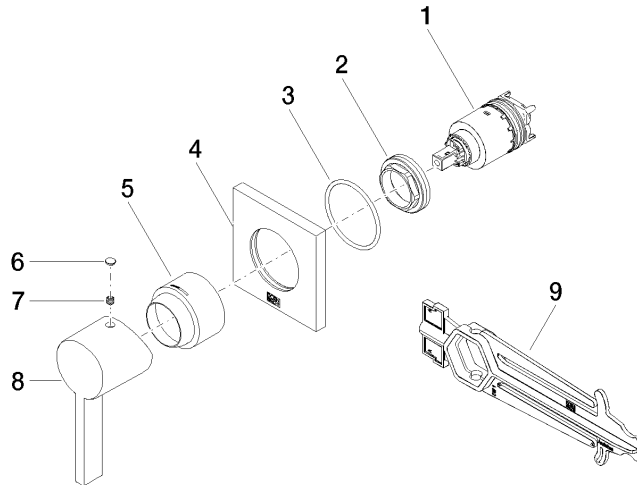

Concealed single-lever mixer with cover plate - Brushed Dark Platinum

IMO

36 060 670

- cover plate 80 x 80 mm
- WRAS 2107016

Fits: IMO, MEM, CL.1, CYO

	Brushed Dark Platinum	36 060 670-99
	Chrome	36 060 670-00
	Brushed Platinum	36 060 670-06
	Platinum	36 060 670-08
	Dark Chrome	36 060 670-19
	Brushed Light Gold	36 060 670-27
	Brushed Durabronze (23kt Gold)	36 060 670-28
	Matte Black	36 060 670-33
	Brushed Champagne (22kt Gold)	36 060 670-46
	Champagne (22kt Gold)	36 060 670-47
	Brushed Chrome	36 060 670-93

Required miscellaneous

Concealed wall-mounted single-lever mixer - 35 860 970 90

- max. recess depth 95 mm
- min. recess depth 80 mm

36 060 670

mm [inches]

Certificates

WRAS_2107016. LGA_29905.

36 060 670

Spare parts list

No.	Item Number	Name	Quantity used	Delivery time
1	90 15 05 064 01 90	cartridge	1	2
2	09 24 04 105 90	nut	1	2
3	90 14 10 049 00 90	seal	1	2
4	09 27 78 048-99	rosette	1	30
5	09 11 02 530-99	cover	1	30
6	90 31 20 087 00-99	plug	1	30
7	90 31 11 112 00 90	pin	1	2
8	09 20 67 004-99	handle	1	30
9	90 30 09 064 00 90	key	1	2