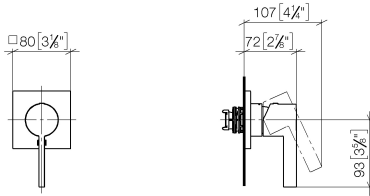

Concealed single-lever mixer with cover plate - Brushed Dark Platinum

IMO

36 060 670

- cover plate 80 x 80 mm
- WRAS 2107016

Fits: IMO, MEM, CL.1, CYO

	Brushed Dark Platinum	36 060 670-99
	Chrome	36 060 670-00
	Brushed Platinum	36 060 670-06
	Platinum	36 060 670-08
	Dark Chrome	36 060 670-19
	Brushed Light Gold	36 060 670-27
	Brushed Durabronze (23kt Gold)	36 060 670-28
	Matte Black	36 060 670-33
	Brushed Champagne (22kt Gold)	36 060 670-46
	Champagne (22kt Gold)	36 060 670-47
	Brushed Chrome	36 060 670-93

Required miscellaneous

Concealed wall-mounted single-lever mixer - 35 860 970 90

- max. recess depth 95 mm
- min. recess depth 80 mm

36 060 670

mm [inches]

Certificates

WRAS_2107016. LGA_29905.

36 060 670