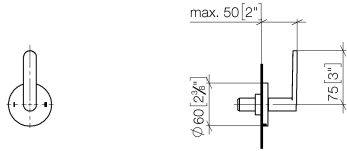

36 200 661

- rotary diverter
- without rosette
- handle Ø 60mm
- WRAS 2307045

	Dark Chrome	36 200 661-19
	Chrome	36 200 661-00
	Brushed Platinum	36 200 661-06
	Light Gold	36 200 661-26
	Brushed Light Gold	36 200 661-27
	Matte Black	36 200 661-33
	Brushed Bronze	36 200 661-42
	Brushed Champagne (22kt Gold)	36 200 661-46
	Champagne (22kt Gold)	36 200 661-47
	Brushed Chrome	36 200 661-93
	Brushed Dark Platinum	36 200 661-99

36 200 661

mm [inches]

**Flow rate chart**

**Certificates**

LGA\_38379.

WRAS\_2307045.

36 200 661

Parts for other finishes can be found here: [Chrome](#)

**Spare parts list**

No.	Item Number	Name	Quantity used	Delivery time
1	90 20 66 014 00-19	handle	1	20
2	90 21 02 181 00 90	disc	1	2
3	90 90 03 304 10 90	diverter	1	2