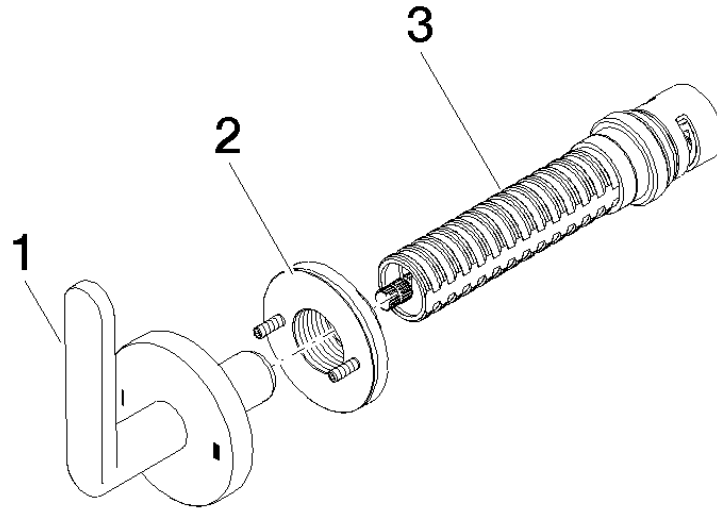

36 200 661

- rotary diverter
- without rosette
- handle Ø 60mm
- WRAS 2307045

	Dark Chrome	36 200 661-19
	Chrome	36 200 661-00
	Brushed Platinum	36 200 661-06
	Light Gold	36 200 661-26
	Brushed Light Gold	36 200 661-27
	Matte Black	36 200 661-33
	Brushed Bronze	36 200 661-42
	Brushed Champagne (22kt Gold)	36 200 661-46
	Champagne (22kt Gold)	36 200 661-47
	Brushed Chrome	36 200 661-93
	Brushed Dark Platinum	36 200 661-99

36 200 661

mm [inches]

**Flow rate chart**

**Certificates**

LGA\_38379.

WRAS\_2307045.

36 200 661

Parts for other finishes can be found here: [Chrome](#)

**Spare parts list**

No.	Item Number	Name	Quantity used	Delivery time
1	90 20 66 014 00-19	handle	1	20
2	90 21 02 181 00 90	disc	1	2
3	90 90 03 304 10 90	diverter	1	2