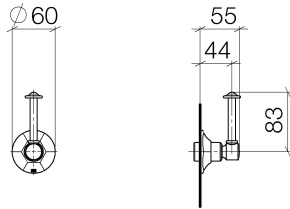

MADISON Wall valve clockwise closing 3/4" - Durabronss (23kt Gold)

MADISON

36 608 371

MADISON Wall valve clockwise closing 3/4" - Durabronss (23kt Gold)

---

MADISON

36 608 371

36 608 371

Certificates

IAPMO\_4976 (1). WRAS\_2010066.

36 608 371

Spare parts list

No.	Item Number	Name	Quantity used	Delivery time
1	90 90 03 127 00 90	top	1	2
2	09 23 10 125-00	nut	1	10
3	90 14 10 063 00 90	seal	1	2
4	09 27 37 102-09	rosette	1	40
5	09 30 30 069 90	screw	1	2
6	09 30 11 194 90	disc	1	2
7	09 18 30 007-09	sleeve	1	60
8	90 28 10 030 00 90	ring	1	2
9	09 12 12 064-09	base	1	60
10	90 14 15 021 00 90	ring	1	2
11	09 21 02 161-09	cover	1	40
12	09 20 37 101-09	handle	1	40
13	09 20 37 001-09	handle	1	40
14	09 28 22 013 90	pipe	1	2
15	11 170 370-09	MADISON Lever insert - Durabrace (23kt Gold)	1	40
16	09 30 30 062-09	screw	1	40