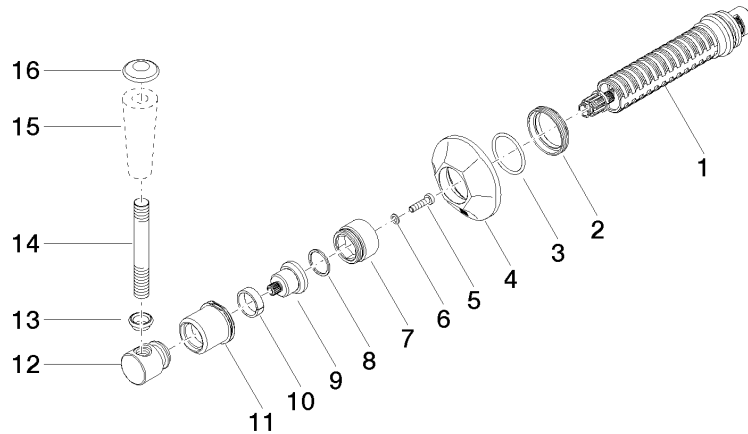

MADISON Wall valve clockwise closing 3/4" - Durabronss (23kt Gold)

MADISON

36 608 371

MADISON Wall valve clockwise closing 3/4" - Durabronss (23kt Gold)

---

MADISON

36 608 371

36 608 371

Certificates

IAPMO\_4976 (1). WRAS\_2010066.

36 608 371

Spare parts list

No.	Item Number	Name	Quantity used	Delivery time
1	90 90 03 127 00 90	top	1	2
2	09 23 10 125-00	nut	1	10
3	90 14 10 063 00 90	seal	1	2
4	09 27 37 102-09	rosette	1	40
5	09 30 30 069 90	screw	1	2
6	09 30 11 194 90	disc	1	2
7	09 18 30 007-09	sleeve	1	60
8	90 28 10 030 00 90	ring	1	2
9	09 12 12 064-09	base	1	60
10	90 14 15 021 00 90	ring	1	2
11	09 21 02 161-09	cover	1	40
12	09 20 37 101-09	handle	1	40
13	09 20 37 001-09	handle	1	40
14	09 28 22 013 90	pipe	1	2
15	11 170 370-09	MADISON Lever insert - Durabrace (23kt Gold)	1	40
16	09 30 30 062-09	screw	1	40