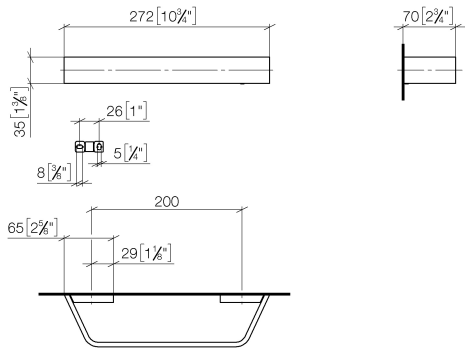

83 020 705

- gauge 200 mm
- width 273mm
- height 35 mm
- 70mm projection

	Dark Chrome	83 020 705-19
	Chrome	83 020 705-00
	Brushed Platinum	83 020 705-06
	Brushed Champagne (22kt Gold)	83 020 705-46
	Champagne (22kt Gold)	83 020 705-47
	Brushed Dark Platinum	83 020 705-99

83 020 705

mm [inches]

83 020 705

Parts for other finishes can be found here: [Chrome](#)

Spare parts list

No.	Item Number	Name	Quantity used	Delivery time
1	05 17 20 758 00 90	fixing set	2	2
2	09 30 30 191 90	screw	6	2
3	08 17 70 500-19	holder	1	60
4	08 17 70 552-19	bar	1	60
5	08 17 70 501-19	holder	1	60
6	04 31 11 113 00 90	pin	1	2