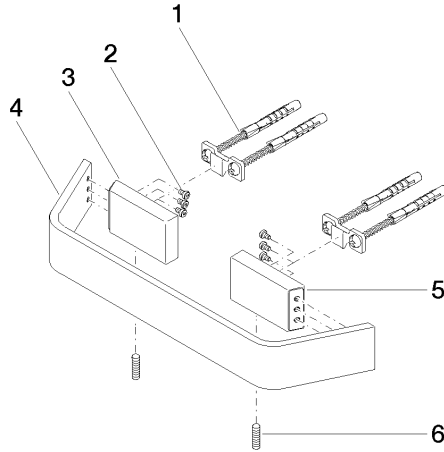

83 020 705

- gauge 200 mm
- width 273mm
- height 35 mm
- 70mm projection

	Dark Chrome	83 020 705-19
	Chrome	83 020 705-00
	Brushed Platinum	83 020 705-06
	Brushed Champagne (22kt Gold)	83 020 705-46
	Champagne (22kt Gold)	83 020 705-47
	Brushed Dark Platinum	83 020 705-99

83 020 705

mm [inches]

83 020 705

Parts for other finishes can be found here: [Chrome](#)

Spare parts list

No.	Item Number	Name	Quantity used	Delivery time
1	05 17 20 758 00 90	fixing set	2	2
2	09 30 30 191 90	screw	6	2
3	08 17 70 500-19	holder	1	60
4	08 17 70 552-19	bar	1	60
5	08 17 70 501-19	holder	1	60
6	04 31 11 113 00 90	pin	1	2