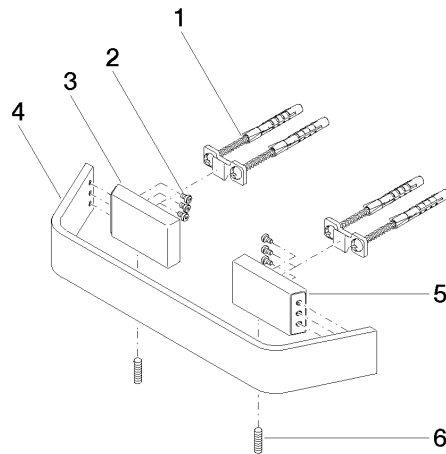

CL.1 Bath grip - Brushed Champagne (22kt Gold)

CL.1

83 020 705

- gauge 200 mm
- width 273mm
- height 35 mm
- 70mm projection

	Brushed Champagne (22kt Gold)	83 020 705-46
	Chrome	83 020 705-00
	Brushed Platinum	83 020 705-06
	Dark Chrome	83 020 705-19
	Champagne (22kt Gold)	83 020 705-47
	Brushed Dark Platinum	83 020 705-99

83 020 705

mm [inches]

83 020 705

Parts for other finishes can be found here: [Chrome](#)

Spare parts list

No.	Item Number	Name	Quantity used	Delivery time
1	05 17 20 758 00 90	fixing set	2	2
2	09 30 30 191 90	screw	6	2
3	08 17 70 500-46	holder	1	60
4	08 17 70 552-46	bar	1	60
5	08 17 70 501-46	holder	1	60
6	04 31 11 113 00 90	pin	1	2