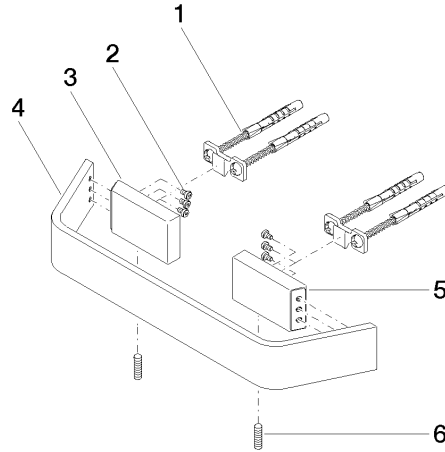

83 020 705

- gauge 200 mm
- width 273mm
- height 35 mm
- 70mm projection

	Champagne (22kt Gold)	83 020 705-47
	Chrome	83 020 705-00
	Brushed Platinum	83 020 705-06
	Dark Chrome	83 020 705-19
	Brushed Champagne (22kt Gold)	83 020 705-46
	Brushed Dark Platinum	83 020 705-99

83 020 705

mm [inches]

83 020 705

Parts for other finishes can be found here: [Chrome](#)

Spare parts list

No.	Item Number	Name	Quantity used	Delivery time
1	05 17 20 758 00 90	fixing set	2	2
2	09 30 30 191 90	screw	6	2
3	08 17 70 500-47	holder	1	60
4	08 17 70 552-47	bar	1	60
5	08 17 70 501-47	holder	1	60
6	04 31 11 113 00 90	pin	1	2