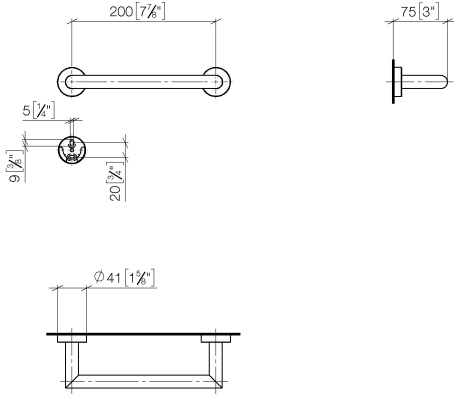

83 020 979

- gauge 200 mm
- width 240mm
- height 40 mm
- rosette Ø 40 mm
- 75mm projection

Fits: LISSÉ, META

	Brushed Chrome	83 020 979-93
	Chrome	83 020 979-00
	Brushed Platinum	83 020 979-06
	Dark Chrome	83 020 979-19
	Light Gold	83 020 979-26
	Brushed Light Gold	83 020 979-27
	Matte Black	83 020 979-33
	Brushed Bronze	83 020 979-42
	Brushed Champagne (22kt Gold)	83 020 979-46
	Champagne (22kt Gold)	83 020 979-47
	Brushed Dark Platinum	83 020 979-99

83 020 979

mm [inches]

83 020 979

Parts for other
finishes can be found
here: [Chrome](#)

Spare parts list

No.	Item Number	Name	Quantity used	Delivery time
1	05 28 22 545 00-93	holder	1	20
2	08 27 97 502-93	rosette	2	20
3	08 30 11 517 90	ring	2	2
4	08 17 97 560 90	holder	2	2
5	05 30 31 025 00 90	fixing set	2	2
6	08 17 97 501 07	holder	2	2