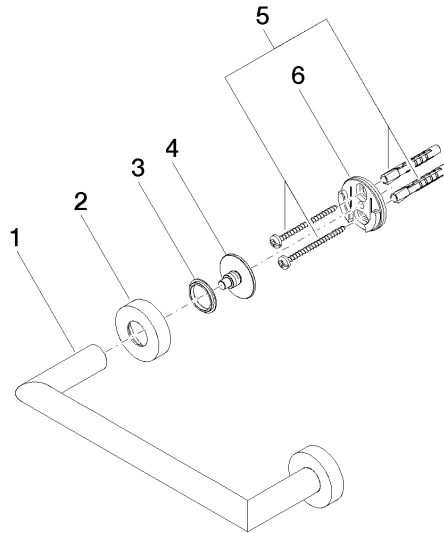

83 020 979

- gauge 200 mm
- width 240mm
- height 40 mm
- rosette Ø 40 mm
- 75mm projection

Fits: LISSÉ, META

	Brushed Chrome	83 020 979-93
	Chrome	83 020 979-00
	Brushed Platinum	83 020 979-06
	Dark Chrome	83 020 979-19
	Light Gold	83 020 979-26
	Brushed Light Gold	83 020 979-27
	Matte Black	83 020 979-33
	Brushed Bronze	83 020 979-42
	Brushed Champagne (22kt Gold)	83 020 979-46
	Champagne (22kt Gold)	83 020 979-47
	Brushed Dark Platinum	83 020 979-99

83 020 979

mm [inches]

83 020 979

Parts for other
finishes can be found
here: [Chrome](#)

Spare parts list

No.	Item Number	Name	Quantity used	Delivery time
1	05 28 22 545 00-93	holder	1	20
2	08 27 97 502-93	rosette	2	20
3	08 30 11 517 90	ring	2	2
4	08 17 97 560 90	holder	2	2
5	05 30 31 025 00 90	fixing set	2	2
6	08 17 97 501 07	holder	2	2