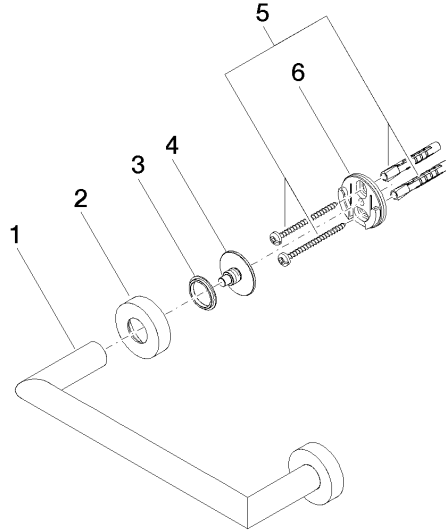

83 020 979

- gauge 200 mm
- width 240mm
- height 40 mm
- rosette Ø 40 mm
- 75mm projection

Fits: LISSÉ, META

	Brushed Dark Platinum	83 020 979-99
	Chrome	83 020 979-00
	Brushed Platinum	83 020 979-06
	Dark Chrome	83 020 979-19
	Light Gold	83 020 979-26
	Brushed Light Gold	83 020 979-27
	Matte Black	83 020 979-33
	Brushed Bronze	83 020 979-42
	Brushed Champagne (22kt Gold)	83 020 979-46
	Champagne (22kt Gold)	83 020 979-47
	Brushed Chrome	83 020 979-93

83 020 979

mm [inches]

83 020 979

Parts for other finishes can be found here: [Chrome](#)

Spare parts list

No.	Item Number	Name	Quantity used	Delivery time
1	05 28 22 545 00-99	holder	1	60
2	08 27 97 502-99	rosette	2	60
3	08 30 11 517 90	ring	2	2
4	08 17 97 560 90	holder	2	2
5	05 30 31 025 00 90	fixing set	2	2
6	08 17 97 501 07	holder	2	2