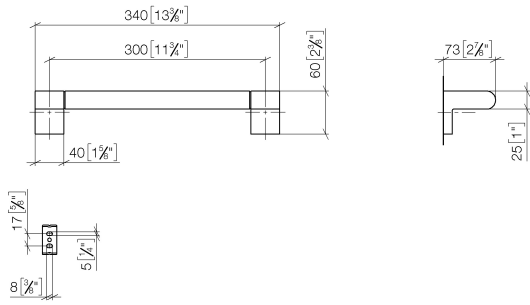

83 030 670

- gauge 300 mm
- width 340mm
- height 60 mm
- 73mm projection

	Dark Chrome	83 030 670-19
	Chrome	83 030 670-00
	Brushed Platinum	83 030 670-06
	Matte Black	83 030 670-33
	Brushed Chrome	83 030 670-93

83 030 670

mm [inches]

83 030 670

Parts for other  
finishes can be found  
here: [Chrome](#)