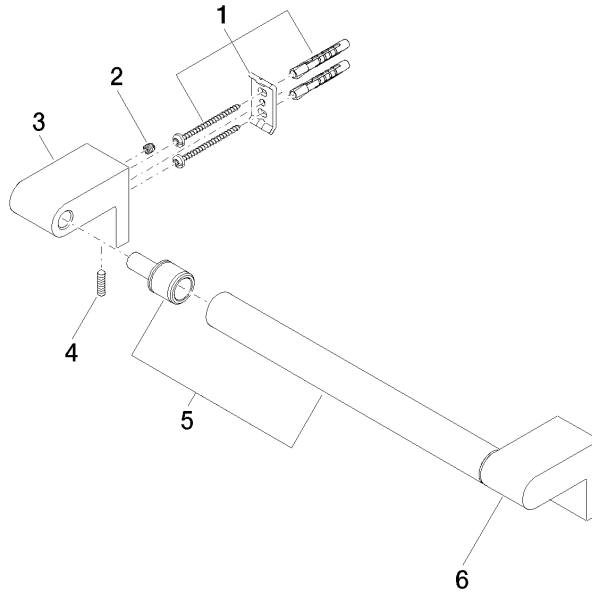

83 030 670

- gauge 300 mm
- width 340mm
- height 60 mm
- 73mm projection

	Matte Black	83 030 670-33
	Chrome	83 030 670-00
	Brushed Platinum	83 030 670-06
	Dark Chrome	83 030 670-19
	Brushed Chrome	83 030 670-93

83 030 670

mm [inches]

83 030 670

Parts for other  
finishes can be found  
here: [Chrome](#)

## Spare parts list