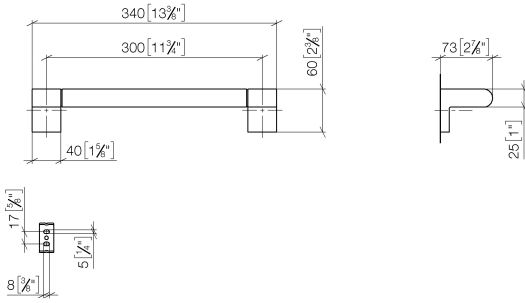

83 030 670

- gauge 300 mm
- width 340mm
- height 60 mm
- 73mm projection

	Matte Black	83 030 670-33
	Chrome	83 030 670-00
	Brushed Platinum	83 030 670-06
	Dark Chrome	83 030 670-19
	Brushed Chrome	83 030 670-93

83 030 670

mm [inches]

83 030 670

Parts for other  
finishes can be found  
here: [Chrome](#)