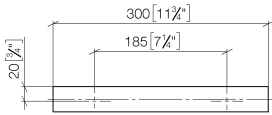

Bath grip - Brushed Platinum

MEM

83 030 780

- gauge 185 mm
- width 300mm
- height 35 mm
- 65mm projection

Fits: MEM, CYO

	Brushed Platinum	83 030 780-06
	Chrome	83 030 780-00
	Platinum	83 030 780-08
	Dark Chrome	83 030 780-19
	Brushed Durabronze (23kt Gold)	83 030 780-28
	Brushed Champagne (22kt Gold)	83 030 780-46
	Champagne (22kt Gold)	83 030 780-47
	Brushed Dark Platinum	83 030 780-99

83 030 780

mm [inches]

83 030 780

Parts for other finishes can be found here: [Chrome](#)

Spare parts list

No.	Item Number	Name	Quantity used	Delivery time
1	05 17 20 717 00 90	fixing set	2	2
2	90 31 11 004 00 90	pin	2	2