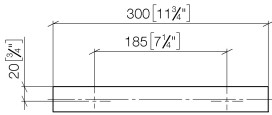

Bath grip - Brushed Dark Platinum

MEM

83 030 780

- gauge 185 mm
- width 300mm
- height 35 mm
- 65mm projection

Fits: MEM, CYO

	Brushed Dark Platinum	83 030 780-99
	Chrome	83 030 780-00
	Brushed Platinum	83 030 780-06
	Platinum	83 030 780-08
	Dark Chrome	83 030 780-19
	Brushed Durabronze (23kt Gold)	83 030 780-28
	Brushed Champagne (22kt Gold)	83 030 780-46
	Champagne (22kt Gold)	83 030 780-47

83 030 780

mm [inches]

83 030 780

Parts for other finishes can be found here: [Chrome](#)

Spare parts list

No.	Item Number	Name	Quantity used	Delivery time
1	05 17 20 717 00 90	fixing set	2	2
2	90 31 11 004 00 90	pin	2	2