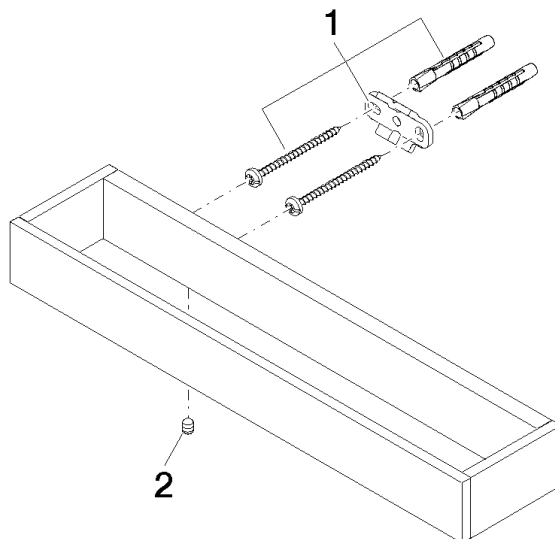

Bath grip - Brushed Dark Platinum

MEM

83 030 780

- gauge 185 mm
- width 300mm
- height 35 mm
- 65mm projection

Fits: MEM, CYO

	Brushed Dark Platinum	83 030 780-99
	Chrome	83 030 780-00
	Brushed Platinum	83 030 780-06
	Platinum	83 030 780-08
	Dark Chrome	83 030 780-19
	Brushed Durabronze (23kt Gold)	83 030 780-28
	Brushed Champagne (22kt Gold)	83 030 780-46
	Champagne (22kt Gold)	83 030 780-47

83 030 780

mm [inches]

83 030 780

Parts for other finishes can be found here: [Chrome](#)

Spare parts list

No.	Item Number	Name	Quantity used	Delivery time
1	05 17 20 717 00 90	fixing set	2	2
2	90 31 11 004 00 90	pin	2	2