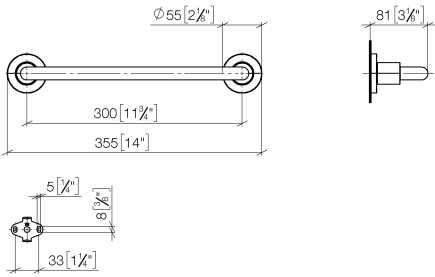

83 030 892

- gauge 300 mm
- width 355mm
- height 55 mm
- rosette Ø 55 mm
- 80mm projection

	Brushed Platinum	83 030 892-06
	Chrome	83 030 892-00
	Platinum	83 030 892-08
	Dark Chrome	83 030 892-19
	Brushed Durabronze (23kt Gold)	83 030 892-28
	Matte Black	83 030 892-33
	Brushed Bronze	83 030 892-42
	Brushed Champagne (22kt Gold)	83 030 892-46
	Champagne (22kt Gold)	83 030 892-47
	Brushed Chrome	83 030 892-93
	Brushed Dark Platinum	83 030 892-99

83 030 892

mm [inches]

Codes & Standards

TÜV-Zeichen

Certificates

TÜV_B0358530023 TÜV_B0358530023

83 030 892

Product version from 4/1/2024

Parts for other
finishes can be found
here: [Chrome](#)

TARA Bath grip - Brushed Platinum

TARA

83 030 892

Spare parts list

Product version from 4/1/2024

No.	Item Number	Name	Quantity used	Delivery time
	05 28 22 587 00-06	holder	11	10