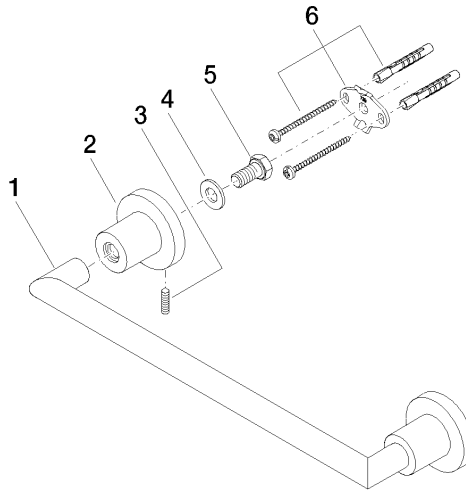

83 030 892

- gauge 300 mm
- width 355mm
- height 55 mm
- rosette Ø 55 mm
- 80mm projection

	Brushed Platinum	83 030 892-06
	Chrome	83 030 892-00
	Platinum	83 030 892-08
	Dark Chrome	83 030 892-19
	Brushed Durabronze (23kt Gold)	83 030 892-28
	Matte Black	83 030 892-33
	Brushed Bronze	83 030 892-42
	Brushed Champagne (22kt Gold)	83 030 892-46
	Champagne (22kt Gold)	83 030 892-47
	Brushed Chrome	83 030 892-93
	Brushed Dark Platinum	83 030 892-99

83 030 892

mm [inches]

Codes & Standards

TÜV-Zeichen

Certificates

TÜV_B0358530023 TÜV_B0358530023

83 030 892

Product version from 4/1/2024

Parts for other
finishes can be found
here: [Chrome](#)

TARA Bath grip - Brushed Platinum

TARA

83 030 892

Spare parts list

Product version from 4/1/2024

No.	Item Number	Name	Quantity used	Delivery time
	05 28 22 587 00-06	holder	11	10