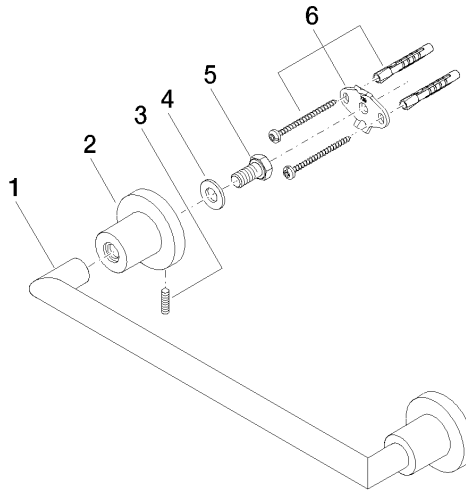

83 030 892

- gauge 300 mm
- width 355mm
- height 55 mm
- rosette Ø 55 mm
- 80mm projection

	Brushed Durabronze (23kt Gold)	83 030 892-28
	Chrome	83 030 892-00
	Brushed Platinum	83 030 892-06
	Platinum	83 030 892-08
	Dark Chrome	83 030 892-19
	Matte Black	83 030 892-33
	Brushed Bronze	83 030 892-42
	Brushed Champagne (22kt Gold)	83 030 892-46
	Champagne (22kt Gold)	83 030 892-47
	Brushed Chrome	83 030 892-93
	Brushed Dark Platinum	83 030 892-99

83 030 892

mm [inches]

Codes & Standards

TÜV-Zeichen

Certificates

TÜV_B0358530023 TÜV_B0358530023

83 030 892

Product version from 4/1/2024

Parts for other
finishes can be found
here: [Chrome](#)

TARA Bath grip - Brushed Durabross (23kt Gold)

TARA

83 030 892

Spare parts list

Product version from 4/1/2024

No.	Item Number	Name	Quantity used	Delivery time
	05 28 22 587 00-28	holder	11	20