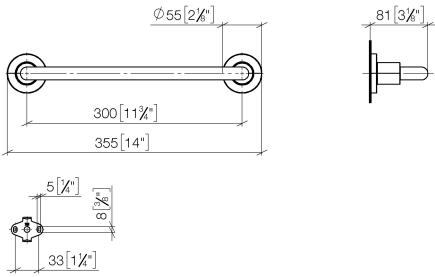

83 030 892

- gauge 300 mm
- width 355mm
- height 55 mm
- rosette Ø 55 mm
- 80mm projection

	Brushed Durabronze (23kt Gold)	83 030 892-28
	Chrome	83 030 892-00
	Brushed Platinum	83 030 892-06
	Platinum	83 030 892-08
	Dark Chrome	83 030 892-19
	Matte Black	83 030 892-33
	Brushed Bronze	83 030 892-42
	Brushed Champagne (22kt Gold)	83 030 892-46
	Champagne (22kt Gold)	83 030 892-47
	Brushed Chrome	83 030 892-93
	Brushed Dark Platinum	83 030 892-99

83 030 892

mm [inches]

Codes & Standards

TÜV-Zeichen

Certificates

TÜV_B0358530023 TÜV_B0358530023

83 030 892

Product version from 4/1/2024

Parts for other
finishes can be found
here: [Chrome](#)

TARA Bath grip - Brushed Durabross (23kt Gold)

TARA

83 030 892

Spare parts list

Product version from 4/1/2024

No.	Item Number	Name	Quantity used	Delivery time
	05 28 22 587 00-28	holder	11	20