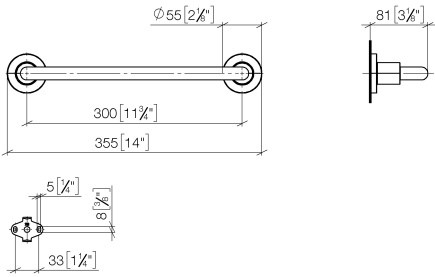

83 030 892

- gauge 300 mm
- width 355mm
- height 55 mm
- rosette Ø 55 mm
- 80mm projection

	Brushed Dark Platinum	83 030 892-99
	Chrome	83 030 892-00
	Brushed Platinum	83 030 892-06
	Platinum	83 030 892-08
	Dark Chrome	83 030 892-19
	Brushed Durabronze (23kt Gold)	83 030 892-28
	Matte Black	83 030 892-33
	Brushed Bronze	83 030 892-42
	Brushed Champagne (22kt Gold)	83 030 892-46
	Champagne (22kt Gold)	83 030 892-47
	Brushed Chrome	83 030 892-93

83 030 892

mm [inches]

Codes & Standards

TÜV-Zeichen

Certificates

TÜV_B0358530023 TÜV_B0358530023

83 030 892

Product version from 4/1/2024

Parts for other
finishes can be found
here: [Chrome](#)

TARA Bath grip - Brushed Dark Platinum

TARA

83 030 892

Spare parts list

Product version from 4/1/2024

No.	Item Number	Name	Quantity used	Delivery time
	05 28 22 587 00-99	holder	11	30