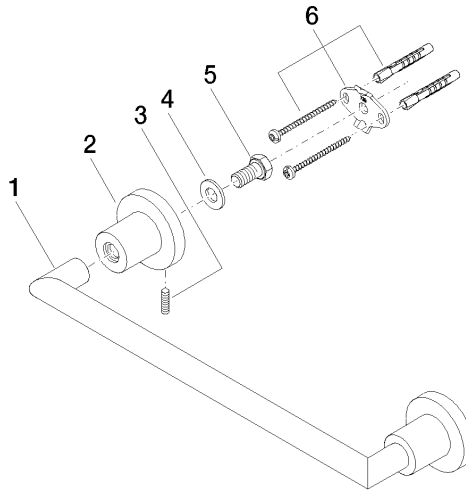

83 030 892

- gauge 300 mm
- width 355mm
- height 55 mm
- rosette Ø 55 mm
- 80mm projection

	Brushed Dark Platinum	83 030 892-99
	Chrome	83 030 892-00
	Brushed Platinum	83 030 892-06
	Platinum	83 030 892-08
	Dark Chrome	83 030 892-19
	Brushed Durabronze (23kt Gold)	83 030 892-28
	Matte Black	83 030 892-33
	Brushed Bronze	83 030 892-42
	Brushed Champagne (22kt Gold)	83 030 892-46
	Champagne (22kt Gold)	83 030 892-47
	Brushed Chrome	83 030 892-93

83 030 892

mm [inches]

Codes & Standards

TÜV-Zeichen

Certificates

TÜV_B0358530023 TÜV_B0358530023

83 030 892

Product version from 4/1/2024

Parts for other
finishes can be found
here: [Chrome](#)

TARA Bath grip - Brushed Dark Platinum

TARA

83 030 892

Spare parts list

Product version from 4/1/2024

No.	Item Number	Name	Quantity used	Delivery time
	05 28 22 587 00-99	holder	11	30