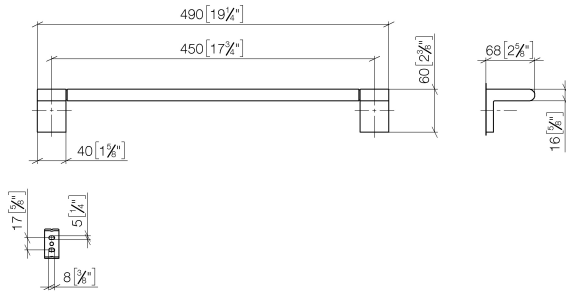

83 045 670

- gauge 450 mm
- width 490mm
- height 60 mm
- 73mm projection

Fits ELIO, ENO, LOT, MEM and TARA ULTRA

	Dark Chrome	83 045 670-19
	Chrome	83 045 670-00
	Brushed Platinum	83 045 670-06
	Matte Black	83 045 670-33
	Brushed Chrome	83 045 670-93

83 045 670

mm [inches]

83 045 670

Parts for other
finishes can be found
here: [Chrome](#)