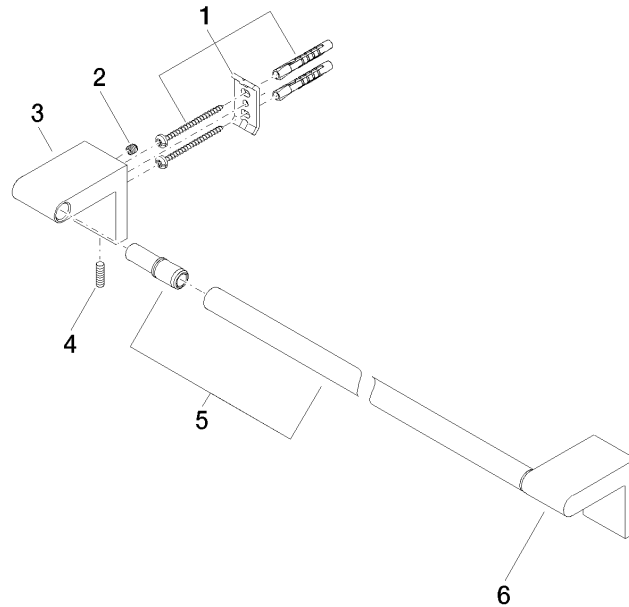

83 045 670

- gauge 450 mm
- width 490mm
- height 60 mm
- 73mm projection

Fits ELIO, ENO, LOT, MEM and TARA ULTRA

	Brushed Chrome	83 045 670-93
	Chrome	83 045 670-00
	Brushed Platinum	83 045 670-06
	Dark Chrome	83 045 670-19
	Matte Black	83 045 670-33

83 045 670

mm [inches]

83 045 670

Parts for other finishes can be found here: [Chrome](#)

Spare parts list

No.	Item Number	Name	Quantity used	Delivery time
1	05 17 20 736 00 90	fixing set	2	2
2	09 31 11 049 90	pin	2	2
3	08 17 67 502-93	holder	1	20
4	04 31 11 113 00 90	pin	2	2
5	90 28 22 651 00-93	holder	1	20
6	08 17 67 503-93	holder	1	20