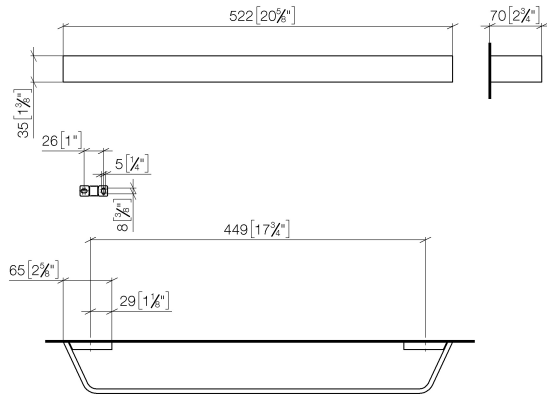

83 045 705

- gauge 449 mm
- width 523mm
- height 35 mm
- 70mm projection

	Dark Chrome	83 045 705-19
	Chrome	83 045 705-00
	Brushed Platinum	83 045 705-06
	Brushed Champagne (22kt Gold)	83 045 705-46
	Champagne (22kt Gold)	83 045 705-47
	Brushed Dark Platinum	83 045 705-99

83 045 705

mm [inches]

83 045 705

Parts for other finishes can be found here: [Chrome](#)

Spare parts list

No.	Item Number	Name	Quantity used	Delivery time
1	05 17 20 758 00 90	fixing set	2	2
2	09 30 30 191 90	screw	6	2
3	08 17 70 500-19	holder	1	60
4	08 17 70 551-19	bar	1	60
5	08 17 70 501-19	holder	1	60
6	04 31 11 113 00 90	pin	2	2