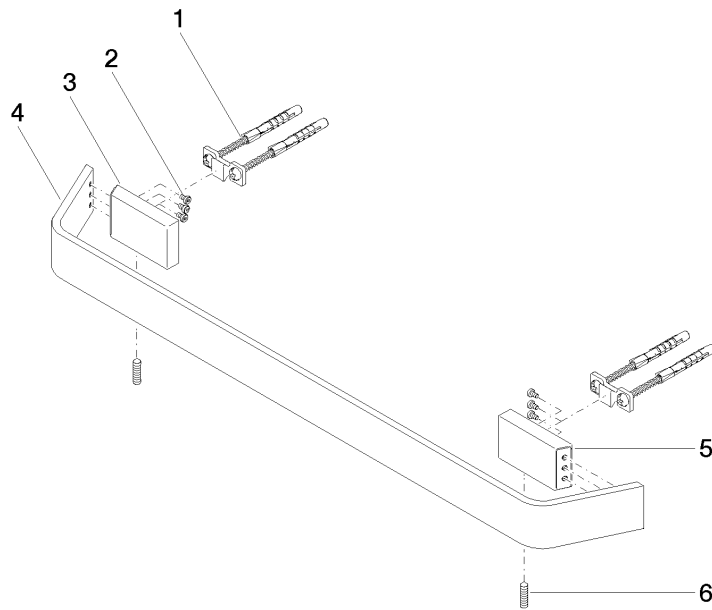

83 045 705

- gauge 449 mm
- width 523mm
- height 35 mm
- 70mm projection

	Dark Chrome	83 045 705-19
	Chrome	83 045 705-00
	Brushed Platinum	83 045 705-06
	Brushed Champagne (22kt Gold)	83 045 705-46
	Champagne (22kt Gold)	83 045 705-47
	Brushed Dark Platinum	83 045 705-99

83 045 705

mm [inches]

83 045 705

Parts for other finishes can be found here: [Chrome](#)

Spare parts list

No.	Item Number	Name	Quantity used	Delivery time
1	05 17 20 758 00 90	fixing set	2	2
2	09 30 30 191 90	screw	6	2
3	08 17 70 500-19	holder	1	60
4	08 17 70 551-19	bar	1	60
5	08 17 70 501-19	holder	1	60
6	04 31 11 113 00 90	pin	2	2