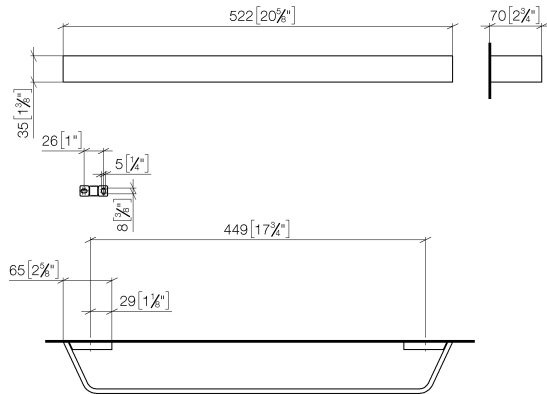

**CL.1 Towel bar - Brushed Champagne (22kt Gold)**

CL.1

83 045 705

- gauge 449 mm
- width 523mm
- height 35 mm
- 70mm projection

	Brushed Champagne (22kt Gold)	83 045 705-46
	Chrome	83 045 705-00
	Brushed Platinum	83 045 705-06
	Dark Chrome	83 045 705-19
	Champagne (22kt Gold)	83 045 705-47
	Brushed Dark Platinum	83 045 705-99

83 045 705

mm [inches]

83 045 705

Parts for other finishes can be found here: [Chrome](#)

### Spare parts list

No.	Item Number	Name	Quantity used	Delivery time
1	05 17 20 758 00 90	fixing set	2	2
2	09 30 30 191 90	screw	6	2
3	08 17 70 500-46	holder	1	60
4	08 17 70 551-46	bar	1	60
5	08 17 70 501-46	holder	1	60
6	04 31 11 113 00 90	pin	2	2