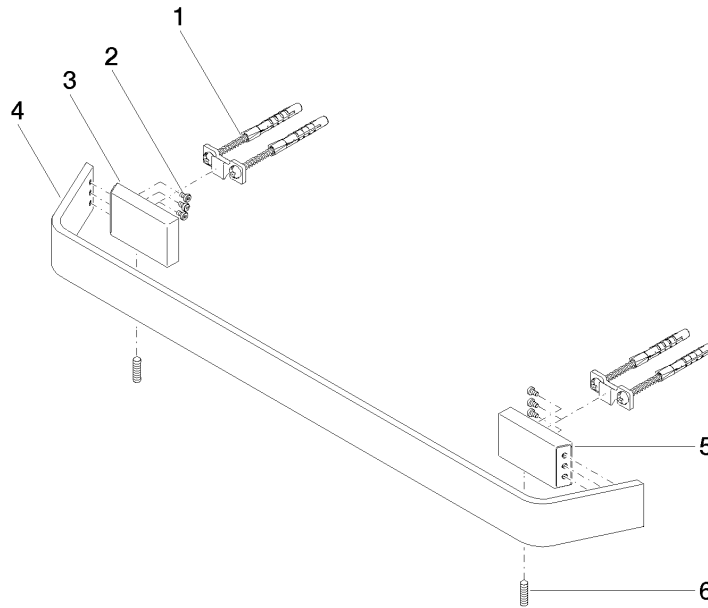

**CL.1 Towel bar - Brushed Champagne (22kt Gold)**

CL.1

83 045 705

- gauge 449 mm
- width 523mm
- height 35 mm
- 70mm projection

	Brushed Champagne (22kt Gold)	83 045 705-46
	Chrome	83 045 705-00
	Brushed Platinum	83 045 705-06
	Dark Chrome	83 045 705-19
	Champagne (22kt Gold)	83 045 705-47
	Brushed Dark Platinum	83 045 705-99

83 045 705

mm [inches]

83 045 705

Parts for other finishes can be found here: [Chrome](#)

### Spare parts list

No.	Item Number	Name	Quantity used	Delivery time
1	05 17 20 758 00 90	fixing set	2	2
2	09 30 30 191 90	screw	6	2
3	08 17 70 500-46	holder	1	60
4	08 17 70 551-46	bar	1	60
5	08 17 70 501-46	holder	1	60
6	04 31 11 113 00 90	pin	2	2