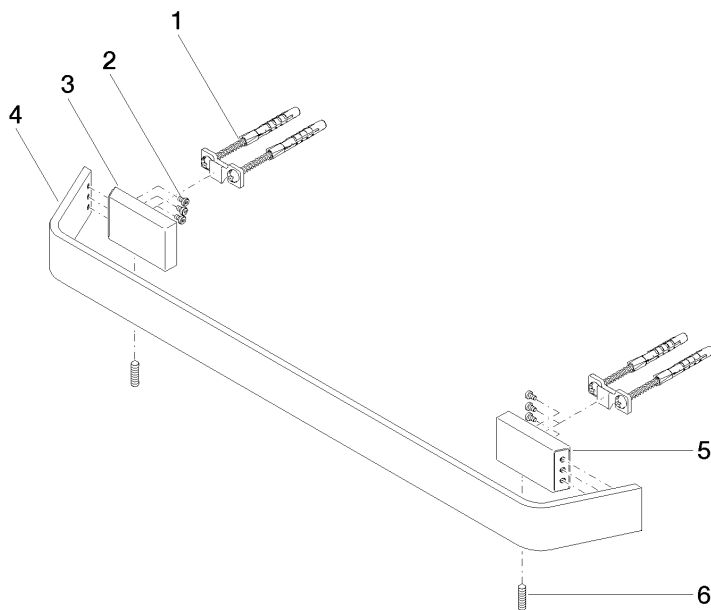

83 045 705

- gauge 449 mm
- width 523mm
- height 35 mm
- 70mm projection

	Brushed Dark Platinum	83 045 705-99
	Chrome	83 045 705-00
	Brushed Platinum	83 045 705-06
	Dark Chrome	83 045 705-19
	Brushed Champagne (22kt Gold)	83 045 705-46
	Champagne (22kt Gold)	83 045 705-47

83 045 705

mm [inches]

83 045 705

Parts for other finishes can be found here: [Chrome](#)

### Spare parts list

No.	Item Number	Name	Quantity used	Delivery time
1	05 17 20 758 00 90	fixing set	2	2
2	09 30 30 191 90	screw	6	2
3	08 17 70 500-99	holder	1	30
4	08 17 70 551-99	bar	1	30
5	08 17 70 501-99	holder	1	30
6	04 31 11 113 00 90	pin	2	2