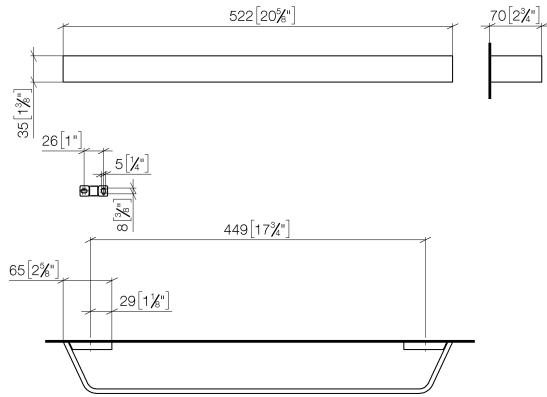

83 045 705

- gauge 449 mm
- width 523mm
- height 35 mm
- 70mm projection

	Brushed Dark Platinum	83 045 705-99
	Chrome	83 045 705-00
	Brushed Platinum	83 045 705-06
	Dark Chrome	83 045 705-19
	Brushed Champagne (22kt Gold)	83 045 705-46
	Champagne (22kt Gold)	83 045 705-47

83 045 705

mm [inches]

83 045 705

Parts for other finishes can be found here: [Chrome](#)

### Spare parts list

No.	Item Number	Name	Quantity used	Delivery time
1	05 17 20 758 00 90	fixing set	2	2
2	09 30 30 191 90	screw	6	2
3	08 17 70 500-99	holder	1	30
4	08 17 70 551-99	bar	1	30
5	08 17 70 501-99	holder	1	30
6	04 31 11 113 00 90	pin	2	2