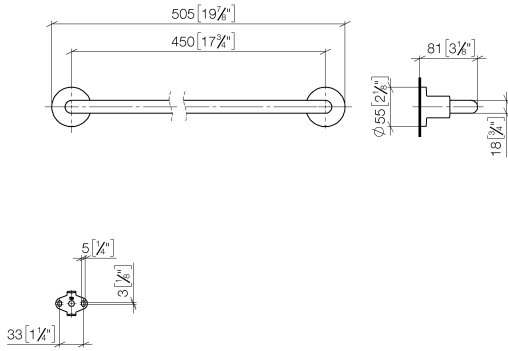

83 045 892

- gauge 450 mm
- width 505mm
- height 55 mm
- rosette Ø 55 mm
- 81mm projection

Fits TARA

	Brushed Platinum	83 045 892-06
	Chrome	83 045 892-00
	Platinum	83 045 892-08
	Dark Chrome	83 045 892-19
	Brushed Durabrass (23kt Gold)	83 045 892-28
	Matte Black	83 045 892-33
	Brushed Champagne (22kt Gold)	83 045 892-46
	Champagne (22kt Gold)	83 045 892-47
	Brushed Chrome	83 045 892-93
	Brushed Dark Platinum	83 045 892-99

83 045 892

mm [inches]

83 045 892

Parts for other finishes can be found here: [Chrome](#)

Spare parts list

No.	Item Number	Name	Quantity used	Delivery time
1	05 28 22 588 00-06	holder	1	10
2	08 17 89 505-06	holder	2	10
3	04 31 11 113 00 90	pin	2	2
4	09 30 11 046 90	disc	2	2
5	09 30 30 071 90	screw	2	2
6	05 17 20 739 00 90	fixing set	2	2