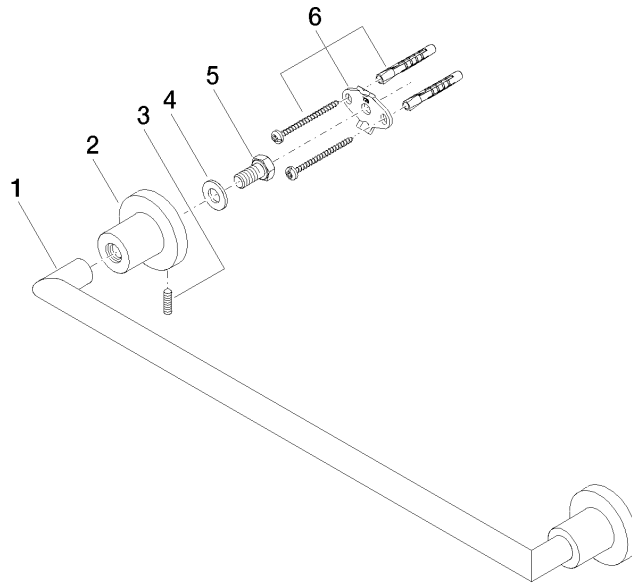

83 045 892

- gauge 450 mm
- width 505mm
- height 55 mm
- rosette Ø 55 mm
- 81mm projection

Fits TARA

	Brushed Platinum	83 045 892-06
	Chrome	83 045 892-00
	Platinum	83 045 892-08
	Dark Chrome	83 045 892-19
	Brushed Durabrass (23kt Gold)	83 045 892-28
	Matte Black	83 045 892-33
	Brushed Champagne (22kt Gold)	83 045 892-46
	Champagne (22kt Gold)	83 045 892-47
	Brushed Chrome	83 045 892-93
	Brushed Dark Platinum	83 045 892-99

83 045 892

mm [inches]

83 045 892

Parts for other finishes can be found here: [Chrome](#)

Spare parts list

No.	Item Number	Name	Quantity used	Delivery time
1	05 28 22 588 00-06	holder	1	10
2	08 17 89 505-06	holder	2	10
3	04 31 11 113 00 90	pin	2	2
4	09 30 11 046 90	disc	2	2
5	09 30 30 071 90	screw	2	2
6	05 17 20 739 00 90	fixing set	2	2