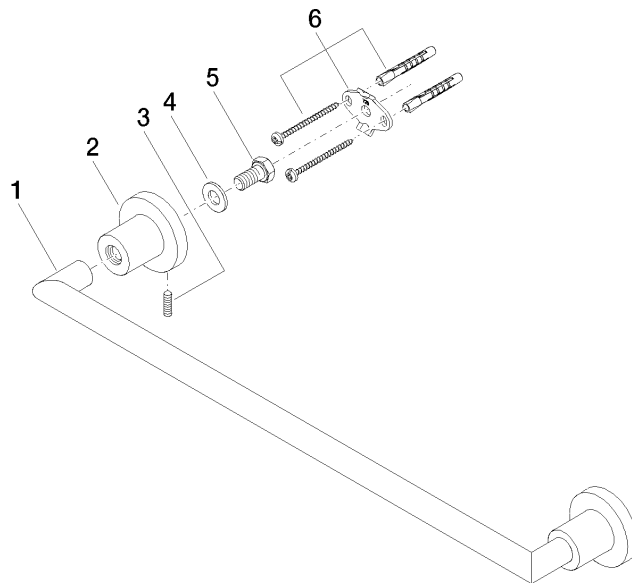

83 045 892

- gauge 450 mm
- width 505mm
- height 55 mm
- rosette Ø 55 mm
- 81mm projection

Fits TARA

	Platinum	83 045 892-08
	Chrome	83 045 892-00
	Brushed Platinum	83 045 892-06
	Dark Chrome	83 045 892-19
	Brushed Durabrass (23kt Gold)	83 045 892-28
	Matte Black	83 045 892-33
	Brushed Champagne (22kt Gold)	83 045 892-46
	Champagne (22kt Gold)	83 045 892-47
	Brushed Chrome	83 045 892-93
	Brushed Dark Platinum	83 045 892-99

83 045 892

mm [inches]

83 045 892

Parts for other finishes can be found here: [Chrome](#)

### Spare parts list

No.	Item Number	Name	Quantity used	Delivery time
1	05 28 22 588 00-08	holder	1	40
2	08 17 89 505-08	holder	2	40
3	04 31 11 113 00 90	pin	2	2
4	09 30 11 046 90	disc	2	2
5	09 30 30 071 90	screw	2	2
6	05 17 20 739 00 90	fixing set	2	2