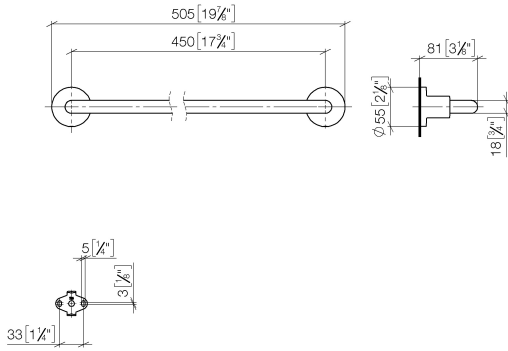

83 045 892

- gauge 450 mm
- width 505mm
- height 55 mm
- rosette Ø 55 mm
- 81mm projection

Fits TARA

	Platinum	83 045 892-08
	Chrome	83 045 892-00
	Brushed Platinum	83 045 892-06
	Dark Chrome	83 045 892-19
	Brushed Durabrass (23kt Gold)	83 045 892-28
	Matte Black	83 045 892-33
	Brushed Champagne (22kt Gold)	83 045 892-46
	Champagne (22kt Gold)	83 045 892-47
	Brushed Chrome	83 045 892-93
	Brushed Dark Platinum	83 045 892-99

83 045 892

mm [inches]

83 045 892

Parts for other finishes can be found here: [Chrome](#)

### Spare parts list

No.	Item Number	Name	Quantity used	Delivery time
1	05 28 22 588 00-08	holder	1	40
2	08 17 89 505-08	holder	2	40
3	04 31 11 113 00 90	pin	2	2
4	09 30 11 046 90	disc	2	2
5	09 30 30 071 90	screw	2	2
6	05 17 20 739 00 90	fixing set	2	2