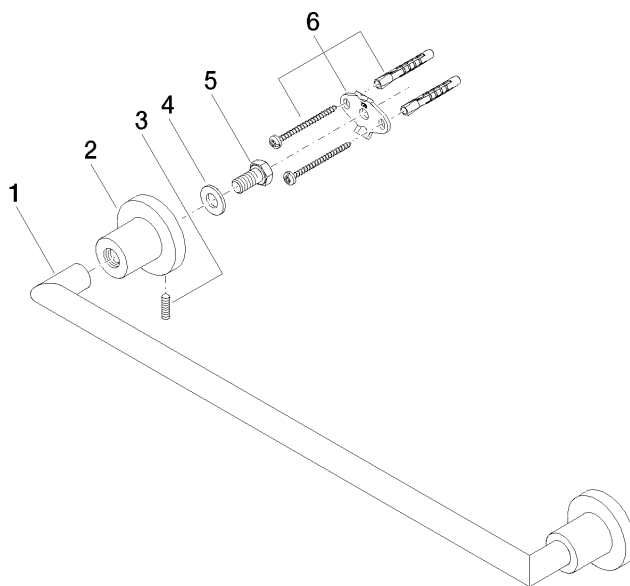

TARA Towel bar - Champagne (22kt Gold)

TARA

83 045 892

- gauge 450 mm
- width 505mm
- height 55 mm
- rosette Ø 55 mm
- 81mm projection

Fits TARA

|   |                                |               |
|---|--------------------------------|---------------|
|    | Champagne (22kt Gold)          | 83 045 892-47 |
|    | Chrome                         | 83 045 892-00 |
|    | Brushed Platinum               | 83 045 892-06 |
|    | Platinum                       | 83 045 892-08 |
|    | Dark Chrome                    | 83 045 892-19 |
|    | Brushed Durabronze (23kt Gold) | 83 045 892-28 |
|    | Matte Black                    | 83 045 892-33 |
|    | Brushed Champagne (22kt Gold)  | 83 045 892-46 |
|   | Brushed Chrome                 | 83 045 892-93 |
|  | Brushed Dark Platinum          | 83 045 892-99 |

83 045 892

mm [inches]

83 045 892

Parts for other finishes can be found here: [Chrome](#)

### Spare parts list

| No. | Item Number        | Name       | Quantity used | Delivery time |
|-----|--------------------|------------|---------------|---------------|
| 1   | 05 28 22 588 00-47 | holder     | 1             | 30            |
| 2   | 08 17 89 505-47    | holder     | 2             | 30            |
| 3   | 04 31 11 113 00 90 | pin        | 2             | 2             |
| 4   | 09 30 11 046 90    | disc       | 2             | 2             |
| 5   | 09 30 30 071 90    | screw      | 2             | 2             |
| 6   | 05 17 20 739 00 90 | fixing set | 2             | 2             |