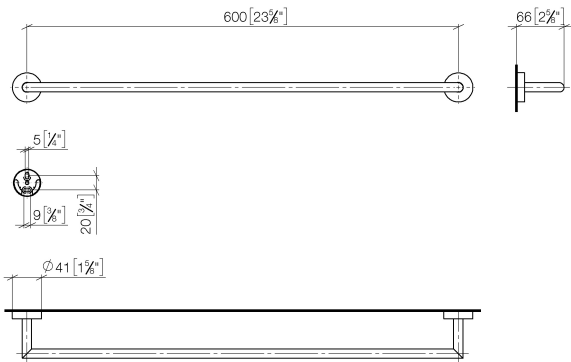

EDITION PRO Towel bar - Brushed Chrome

83 060 626

- gauge 600 mm
- width 641 mm
- height 41 mm
- rosette Ø 41 mm
- 66mm projection

	Brushed Chrome	83 060 626-93
	Chrome	83 060 626-00
	Matte Black	83 060 626-33

EDITION PRO Towel bar - Brushed Chrome

83 060 626

mm [inches]

EDITION PRO Towel bar - Brushed Chrome

83 060 626

Parts for other finishes can be found here: [Chrome](#)

Spare parts list

No.	Item Number	Name	Quantity used	Delivery time
1	05 28 22 622 00-93	holder	1	20
2	08 27 97 500-93	rosette	2	20
3	08 30 11 516 90	ring	2	2
4	08 17 97 560 90	holder	2	2
5	05 30 31 025 00 90	fixing set	1	2
6	08 17 97 501 07	holder	2	2