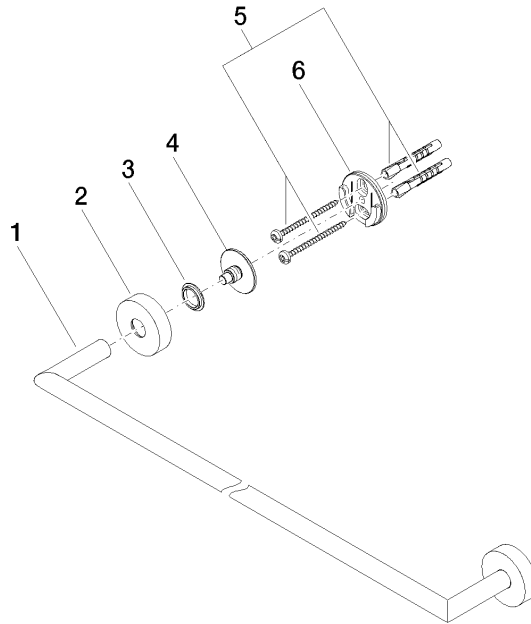

EDITION PRO Towel bar - Brushed Chrome

83 060 626

- gauge 600 mm
- width 641 mm
- height 41 mm
- rosette Ø 41 mm
- 66mm projection

	Brushed Chrome	83 060 626-93
	Chrome	83 060 626-00
	Matte Black	83 060 626-33

EDITION PRO Towel bar - Brushed Chrome

83 060 626

mm [inches]

EDITION PRO Towel bar - Brushed Chrome

83 060 626

Parts for other finishes can be found here: [Chrome](#)

Spare parts list

No.	Item Number	Name	Quantity used	Delivery time
1	05 28 22 622 00-93	holder	1	20
2	08 27 97 500-93	rosette	2	20
3	08 30 11 516 90	ring	2	2
4	08 17 97 560 90	holder	2	2
5	05 30 31 025 00 90	fixing set	1	2
6	08 17 97 501 07	holder	2	2