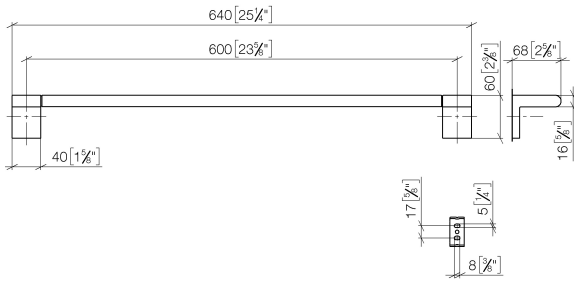

83 060 670

- gauge 600 mm
- width 645mm
- height 60 mm
- 73mm projection

Fits ELIO, ENO, LOT, MEM and TARA ULTRA

	Brushed Platinum	83 060 670-06
	Chrome	83 060 670-00
	Dark Chrome	83 060 670-19
	Matte Black	83 060 670-33
	Brushed Chrome	83 060 670-93

83 060 670

mm [inches]

83 060 670

Parts for other finishes can be found here: [Chrome](#)

Spare parts list

No.	Item Number	Name	Quantity used	Delivery time
1	05 17 20 736 00 90	fixing set	2	2
2	09 31 11 049 90	pin	2	2
3	08 17 67 502-06	holder	1	10
4	04 31 11 113 00 90	pin	2	2
5	90 28 22 652 00-06	holder	1	10
6	08 17 67 503-06	holder	1	10