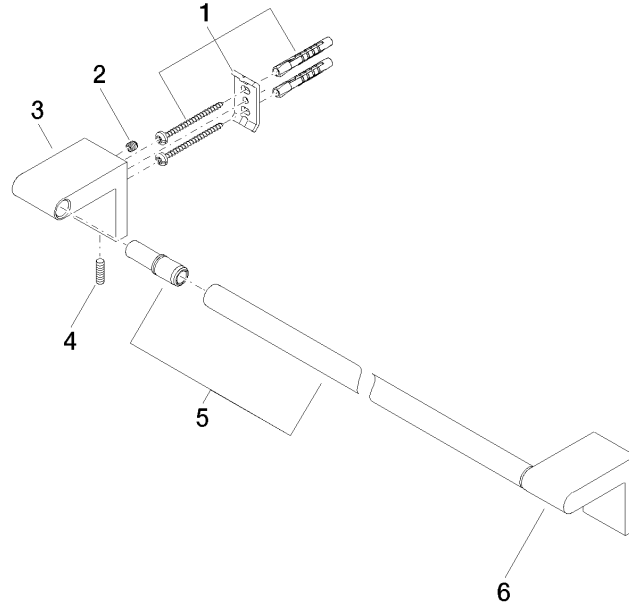

83 060 670

- gauge 600 mm
- width 645mm
- height 60 mm
- 73mm projection

Fits ELIO, ENO, LOT, MEM and TARA ULTRA

	Brushed Platinum	83 060 670-06
	Chrome	83 060 670-00
	Dark Chrome	83 060 670-19
	Matte Black	83 060 670-33
	Brushed Chrome	83 060 670-93

83 060 670

mm [inches]

83 060 670

Parts for other finishes can be found here: [Chrome](#)

Spare parts list

No.	Item Number	Name	Quantity used	Delivery time
1	05 17 20 736 00 90	fixing set	2	2
2	09 31 11 049 90	pin	2	2
3	08 17 67 502-06	holder	1	10
4	04 31 11 113 00 90	pin	2	2
5	90 28 22 652 00-06	holder	1	10
6	08 17 67 503-06	holder	1	10