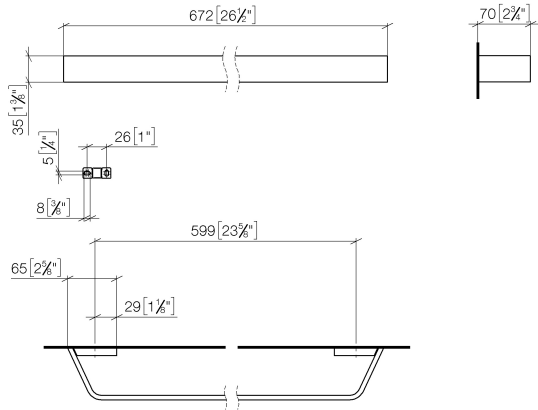

**CL.1 Towel bar - Dark Chrome**

CL.1

83 060 705

- gauge 599 mm
- width 673mm
- height 35 mm
- 70mm projection

	Dark Chrome	83 060 705-19
	Chrome	83 060 705-00
	Brushed Platinum	83 060 705-06
	Brushed Champagne (22kt Gold)	83 060 705-46
	Champagne (22kt Gold)	83 060 705-47
	Brushed Dark Platinum	83 060 705-99

83 060 705

mm [inches]

83 060 705

Parts for other finishes can be found here: [Chrome](#)

### Spare parts list

No.	Item Number	Name	Quantity used	Delivery time
1	05 17 20 758 00 90	fixing set	2	2
2	09 30 30 191 90	screw	6	2
3	08 17 70 500-19	holder	1	60
4	08 17 70 550-19	bar	1	60
5	08 17 70 501-19	holder	1	60
6	04 31 11 113 00 90	pin	2	2