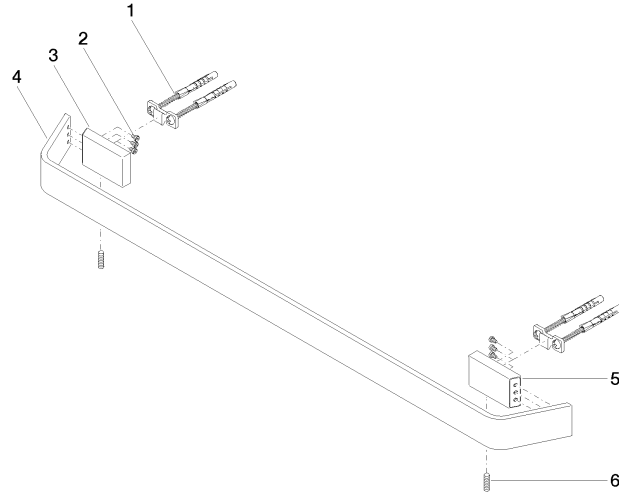

**CL.1 Towel bar - Dark Chrome**

CL.1

83 060 705

- gauge 599 mm
- width 673mm
- height 35 mm
- 70mm projection

	Dark Chrome	83 060 705-19
	Chrome	83 060 705-00
	Brushed Platinum	83 060 705-06
	Brushed Champagne (22kt Gold)	83 060 705-46
	Champagne (22kt Gold)	83 060 705-47
	Brushed Dark Platinum	83 060 705-99

83 060 705

mm [inches]

83 060 705

Parts for other finishes can be found here: [Chrome](#)

### Spare parts list

No.	Item Number	Name	Quantity used	Delivery time
1	05 17 20 758 00 90	fixing set	2	2
2	09 30 30 191 90	screw	6	2
3	08 17 70 500-19	holder	1	60
4	08 17 70 550-19	bar	1	60
5	08 17 70 501-19	holder	1	60
6	04 31 11 113 00 90	pin	2	2