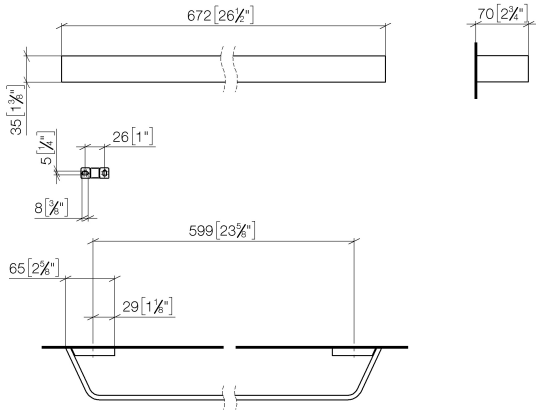

**CL.1 Towel bar - Brushed Champagne (22kt Gold)**

CL.1

83 060 705

- gauge 599 mm
- width 673mm
- height 35 mm
- 70mm projection

	Brushed Champagne (22kt Gold)	83 060 705-46
	Chrome	83 060 705-00
	Brushed Platinum	83 060 705-06
	Dark Chrome	83 060 705-19
	Champagne (22kt Gold)	83 060 705-47
	Brushed Dark Platinum	83 060 705-99

83 060 705

mm [inches]

83 060 705

Parts for other finishes can be found here: [Chrome](#)

### Spare parts list

No.	Item Number	Name	Quantity used	Delivery time
1	05 17 20 758 00 90	fixing set	2	2
2	09 30 30 191 90	screw	6	2
3	08 17 70 500-46	holder	1	60
4	08 17 70 550-46	bar	1	60
5	08 17 70 501-46	holder	1	60
6	04 31 11 113 00 90	pin	2	2