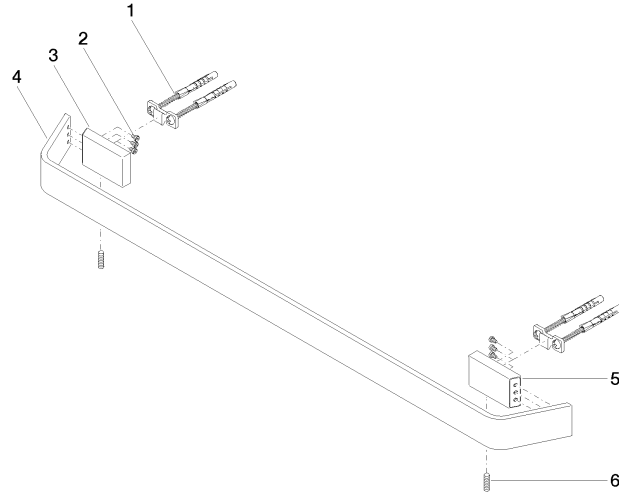

**CL.1 Towel bar - Brushed Champagne (22kt Gold)**

CL.1

83 060 705

- gauge 599 mm
- width 673mm
- height 35 mm
- 70mm projection

	Brushed Champagne (22kt Gold)	83 060 705-46
	Chrome	83 060 705-00
	Brushed Platinum	83 060 705-06
	Dark Chrome	83 060 705-19
	Champagne (22kt Gold)	83 060 705-47
	Brushed Dark Platinum	83 060 705-99

83 060 705

mm [inches]

83 060 705

Parts for other finishes can be found here: [Chrome](#)

### Spare parts list

No.	Item Number	Name	Quantity used	Delivery time
1	05 17 20 758 00 90	fixing set	2	2
2	09 30 30 191 90	screw	6	2
3	08 17 70 500-46	holder	1	60
4	08 17 70 550-46	bar	1	60
5	08 17 70 501-46	holder	1	60
6	04 31 11 113 00 90	pin	2	2