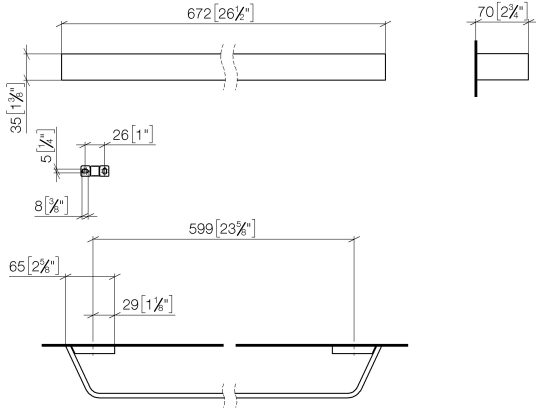

83 060 705

- gauge 599 mm
- width 673mm
- height 35 mm
- 70mm projection

	Brushed Dark Platinum	83 060 705-99
	Chrome	83 060 705-00
	Brushed Platinum	83 060 705-06
	Dark Chrome	83 060 705-19
	Brushed Champagne (22kt Gold)	83 060 705-46
	Champagne (22kt Gold)	83 060 705-47

83 060 705

mm [inches]

83 060 705

Parts for other finishes can be found here: [Chrome](#)

Spare parts list

No.	Item Number	Name	Quantity used	Delivery time
1	05 17 20 758 00 90	fixing set	2	2
2	09 30 30 191 90	screw	6	2
3	08 17 70 500-99	holder	1	30
4	08 17 70 550-99	bar	1	30
5	08 17 70 501-99	holder	1	30
6	04 31 11 113 00 90	pin	2	2