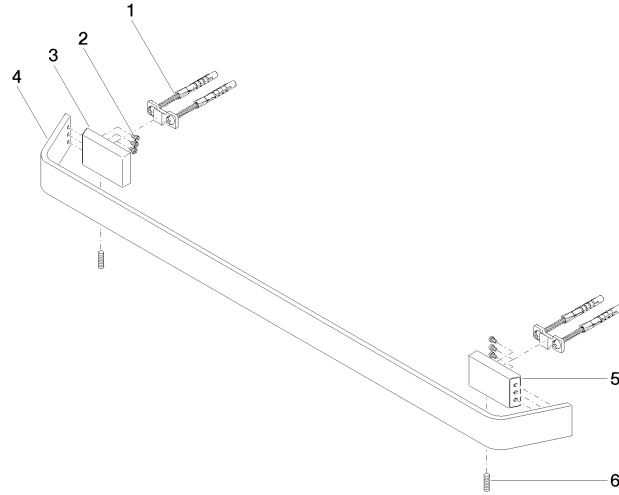

83 060 705

- gauge 599 mm
- width 673mm
- height 35 mm
- 70mm projection

	Brushed Dark Platinum	83 060 705-99
	Chrome	83 060 705-00
	Brushed Platinum	83 060 705-06
	Dark Chrome	83 060 705-19
	Brushed Champagne (22kt Gold)	83 060 705-46
	Champagne (22kt Gold)	83 060 705-47

83 060 705

mm [inches]

83 060 705

Parts for other finishes can be found here: [Chrome](#)

Spare parts list

No.	Item Number	Name	Quantity used	Delivery time
1	05 17 20 758 00 90	fixing set	2	2
2	09 30 30 191 90	screw	6	2
3	08 17 70 500-99	holder	1	30
4	08 17 70 550-99	bar	1	30
5	08 17 70 501-99	holder	1	30
6	04 31 11 113 00 90	pin	2	2