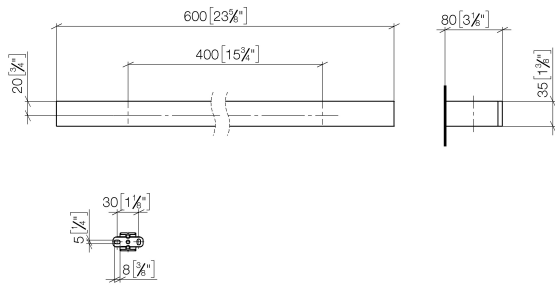

Towel bar - Brushed Platinum

MEM

83 060 780

- gauge 400 mm
- width 600mm
- height 35 mm
- 80mm projection

Fits: MEM, CYO

	Brushed Platinum	83 060 780-06
	Chrome	83 060 780-00
	Platinum	83 060 780-08
	Dark Chrome	83 060 780-19
	Brushed Durabronze (23kt Gold)	83 060 780-28
	Brushed Champagne (22kt Gold)	83 060 780-46
	Champagne (22kt Gold)	83 060 780-47
	Brushed Dark Platinum	83 060 780-99

83 060 780

mm [inches]

83 060 780

Parts for other finishes can be found here: [Chrome](#)

Spare parts list

No.	Item Number	Name	Quantity used	Delivery time
1	05 17 20 718 00 90	fixing set	2	2
2	90 31 11 004 00 90	pin	2	2