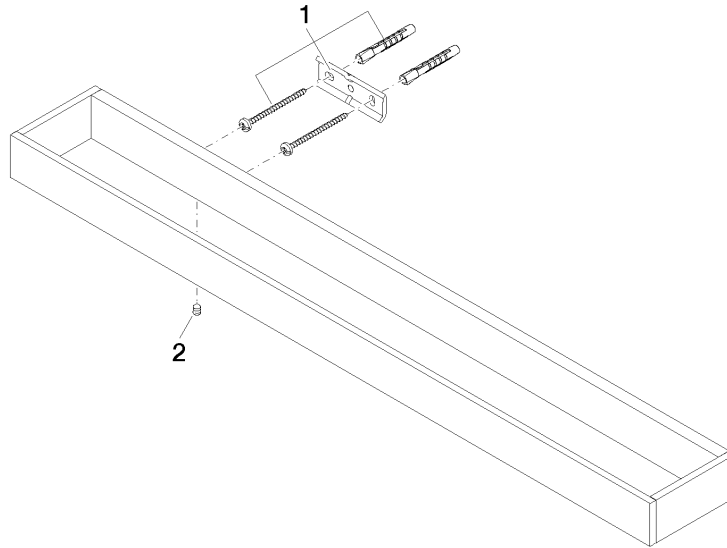

Towel bar - Brushed Platinum

MEM

83 060 780

- gauge 400 mm
- width 600mm
- height 35 mm
- 80mm projection

Fits: MEM, CYO

	Brushed Platinum	83 060 780-06
	Chrome	83 060 780-00
	Platinum	83 060 780-08
	Dark Chrome	83 060 780-19
	Brushed Durabronze (23kt Gold)	83 060 780-28
	Brushed Champagne (22kt Gold)	83 060 780-46
	Champagne (22kt Gold)	83 060 780-47
	Brushed Dark Platinum	83 060 780-99

83 060 780

mm [inches]

83 060 780

Parts for other finishes can be found here: [Chrome](#)

Spare parts list

No.	Item Number	Name	Quantity used	Delivery time
1	05 17 20 718 00 90	fixing set	2	2
2	90 31 11 004 00 90	pin	2	2