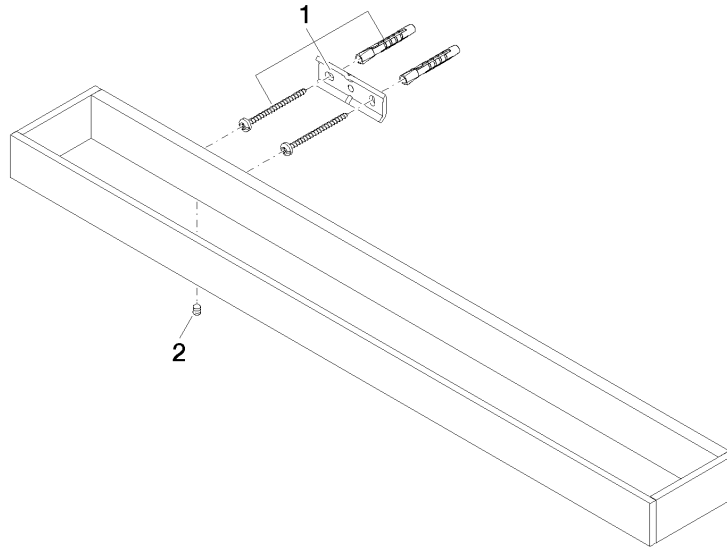

Towel bar - Brushed Champagne (22kt Gold)

MEM

83 060 780

- gauge 400 mm
- width 600mm
- height 35 mm
- 80mm projection

Fits: MEM, CYO

	Brushed Champagne (22kt Gold)	83 060 780-46
	Chrome	83 060 780-00
	Brushed Platinum	83 060 780-06
	Platinum	83 060 780-08
	Dark Chrome	83 060 780-19
	Brushed Durabronze (23kt Gold)	83 060 780-28
	Champagne (22kt Gold)	83 060 780-47
	Brushed Dark Platinum	83 060 780-99

Towel bar - Brushed Champagne (22kt Gold)

MEM

83 060 780

mm [inches]

83 060 780

Parts for other finishes can be found here: [Chrome](#)

Spare parts list

No.	Item Number	Name	Quantity used	Delivery time
1	05 17 20 718 00 90	fixing set	2	2
2	90 31 11 004 00 90	pin	2	2