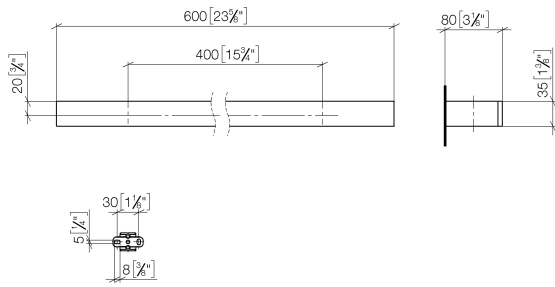

Towel bar - Brushed Champagne (22kt Gold)

MEM

83 060 780

- gauge 400 mm
- width 600mm
- height 35 mm
- 80mm projection

Fits: MEM, CYO

	Brushed Champagne (22kt Gold)	83 060 780-46
	Chrome	83 060 780-00
	Brushed Platinum	83 060 780-06
	Platinum	83 060 780-08
	Dark Chrome	83 060 780-19
	Brushed Durabronze (23kt Gold)	83 060 780-28
	Champagne (22kt Gold)	83 060 780-47
	Brushed Dark Platinum	83 060 780-99

Towel bar - Brushed Champagne (22kt Gold)

MEM

83 060 780

mm [inches]

83 060 780

Parts for other finishes can be found here: [Chrome](#)

Spare parts list

No.	Item Number	Name	Quantity used	Delivery time
1	05 17 20 718 00 90	fixing set	2	2
2	90 31 11 004 00 90	pin	2	2