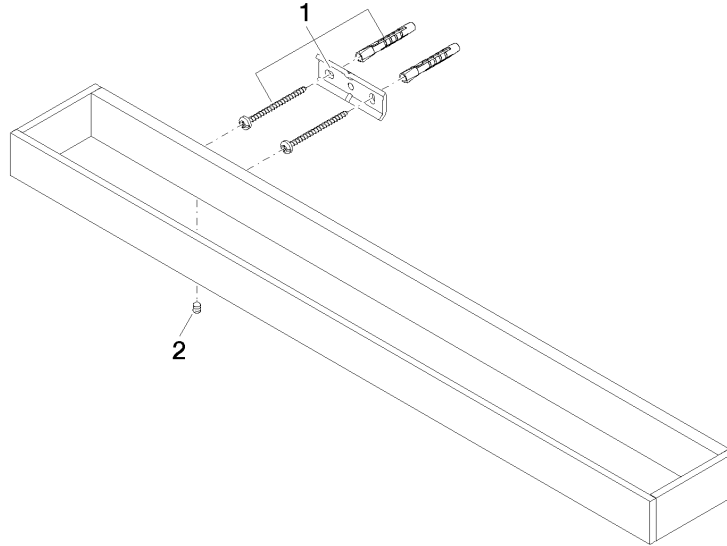

Towel bar - Champagne (22kt Gold)

MEM

83 060 780

- gauge 400 mm
- width 600mm
- height 35 mm
- 80mm projection

Fits: MEM, CYO

	Champagne (22kt Gold)	83 060 780-47
	Chrome	83 060 780-00
	Brushed Platinum	83 060 780-06
	Platinum	83 060 780-08
	Dark Chrome	83 060 780-19
	Brushed Durabronze (23kt Gold)	83 060 780-28
	Brushed Champagne (22kt Gold)	83 060 780-46
	Brushed Dark Platinum	83 060 780-99

83 060 780

mm [inches]

83 060 780

Parts for other finishes can be found here: [Chrome](#)

Spare parts list

No.	Item Number	Name	Quantity used	Delivery time
1	05 17 20 718 00 90	fixing set	2	2
2	90 31 11 004 00 90	pin	2	2