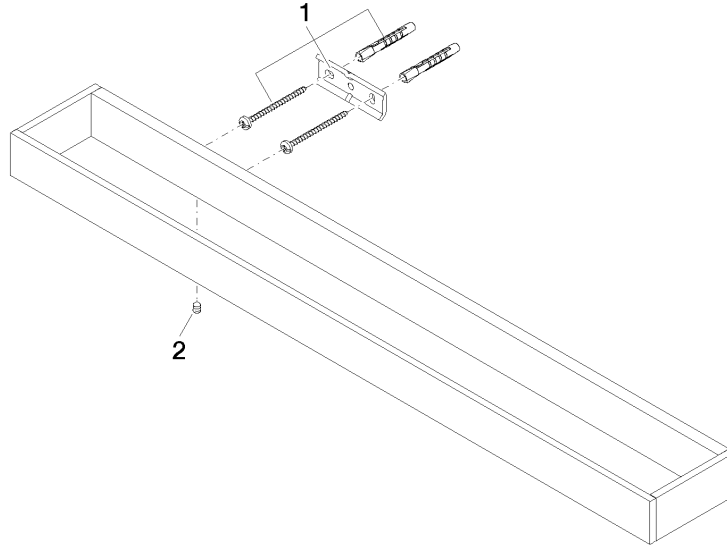

**Towel bar - Brushed Dark Platinum**

MEM

83 060 780

- gauge 400 mm
- width 600mm
- height 35 mm
- 80mm projection

Fits: MEM, CYO

	Brushed Dark Platinum	83 060 780-99
	Chrome	83 060 780-00
	Brushed Platinum	83 060 780-06
	Platinum	83 060 780-08
	Dark Chrome	83 060 780-19
	Brushed Durabronze (23kt Gold)	83 060 780-28
	Brushed Champagne (22kt Gold)	83 060 780-46
	Champagne (22kt Gold)	83 060 780-47

83 060 780

mm [inches]

83 060 780

Parts for other finishes can be found here: [Chrome](#)

### Spare parts list

No.	Item Number	Name	Quantity used	Delivery time
1	05 17 20 718 00 90	fixing set	2	2
2	90 31 11 004 00 90	pin	2	2