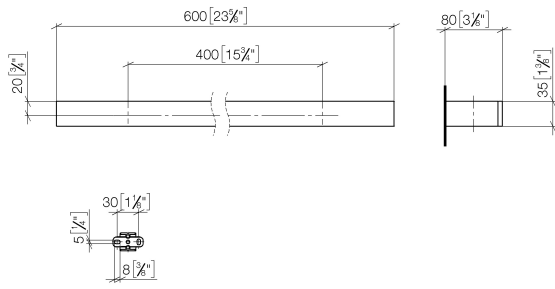

**Towel bar - Brushed Dark Platinum**

MEM

83 060 780

- gauge 400 mm
- width 600mm
- height 35 mm
- 80mm projection

Fits: MEM, CYO

	Brushed Dark Platinum	83 060 780-99
	Chrome	83 060 780-00
	Brushed Platinum	83 060 780-06
	Platinum	83 060 780-08
	Dark Chrome	83 060 780-19
	Brushed Durabronze (23kt Gold)	83 060 780-28
	Brushed Champagne (22kt Gold)	83 060 780-46
	Champagne (22kt Gold)	83 060 780-47

83 060 780

mm [inches]

83 060 780

Parts for other finishes can be found here: [Chrome](#)

### Spare parts list

No.	Item Number	Name	Quantity used	Delivery time
1	05 17 20 718 00 90	fixing set	2	2
2	90 31 11 004 00 90	pin	2	2