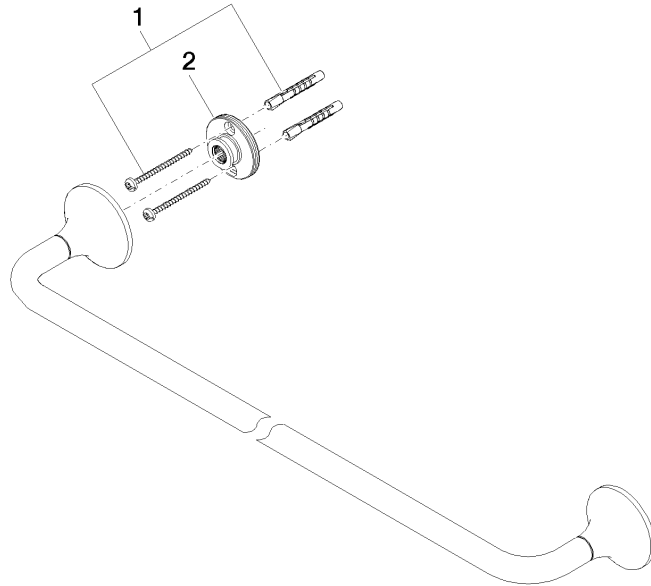

83 060 809

- gauge 600 mm
- width 660mm
- height 60 mm
- rosette Ø 60 mm
- 88mm projection

	Platinum	83 060 809-08
	Chrome	83 060 809-00
	Brushed Platinum	83 060 809-06
	Dark Chrome	83 060 809-19
	Brushed Durabronze (23kt Gold)	83 060 809-28
	Brushed Bronze	83 060 809-42
	Brushed Champagne (22kt Gold)	83 060 809-46
	Champagne (22kt Gold)	83 060 809-47
	Brushed Dark Platinum	83 060 809-99

83 060 809

mm [inches]

83 060 809

Parts for other finishes can be found here: [Chrome](#)

### Spare parts list

No.	Item Number	Name	Quantity used	Delivery time
1	05 30 31 025 00 90	fixing set	1	2
2	90 17 20 759 00 90	disc	2	2