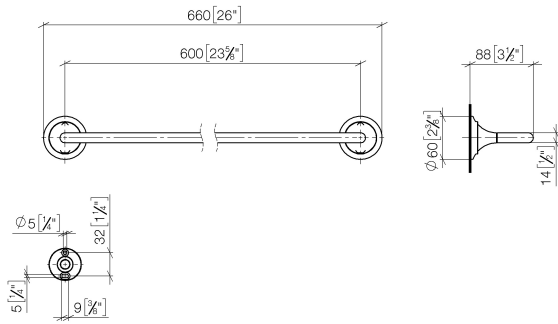

83 060 809

- gauge 600 mm
- width 660mm
- height 60 mm
- rosette Ø 60 mm
- 88mm projection

	Dark Chrome	83 060 809-19
	Chrome	83 060 809-00
	Brushed Platinum	83 060 809-06
	Platinum	83 060 809-08
	Brushed Durabronze (23kt Gold)	83 060 809-28
	Brushed Bronze	83 060 809-42
	Brushed Champagne (22kt Gold)	83 060 809-46
	Champagne (22kt Gold)	83 060 809-47
	Brushed Dark Platinum	83 060 809-99

83 060 809

mm [inches]

83 060 809

Parts for other
finishes can be found
here: [Chrome](#)